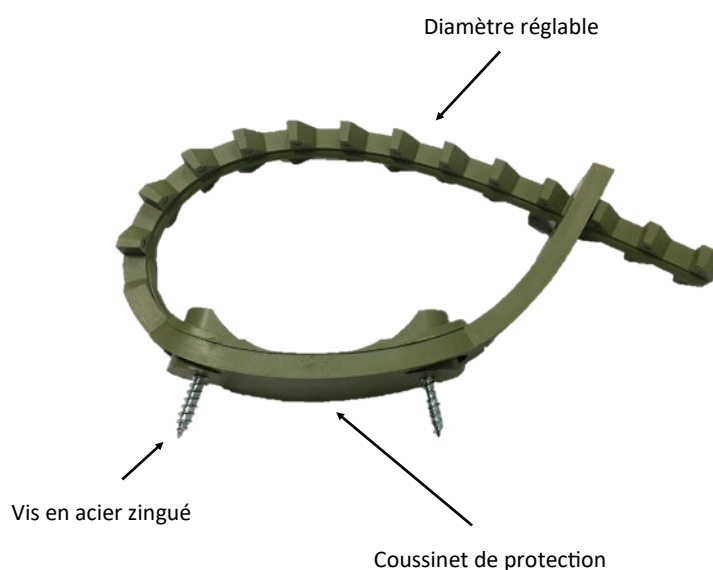

Plantcofix Bipode®

Informations techniques

Références	Matière	Longueur	Force maximale des végétaux	Couleur	Visserie
BIPODE310	PVC recyclé	31 cm	De 10/12 cm à 20/25 cm	Vert kaki	Acier zingué
BIPODE480	PVC recyclé	48 cm	De 16/18 cm à 40/45 cm	Vert kaki	Acier zingué

Descriptif CCTP :

Collier pour bipode en PVC recyclé vert kaki. Longueur 31 ou 48 cm suivant la force du végétal.
Fixation sur planchette bois par 2 vis en acier zingué.
Type Plantcofix Bipode ou équivalent.