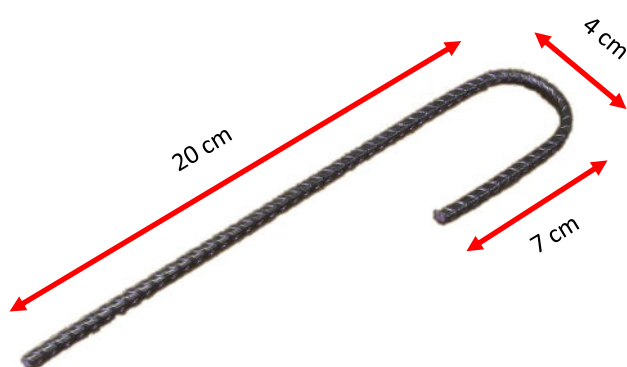

Agrafe irrigation

Informations techniques

Matériaux	Acier
Construction	Fil torsadé
Hauteur partie longue	20 cm
Hauteur partie courte	7 cm
Largeur de l'arrondi	4 cm
Épaisseur	4 mm

Descriptif CCTP :

Agrafe de fixation 7 x 4 x 20 cm en acier. Hauteur partie longue 20 cm. Hauteur partie courte 7 cm. Largeur de l'arrondi 4 cm. Épaisseur 4 mm. Fil torsadé.