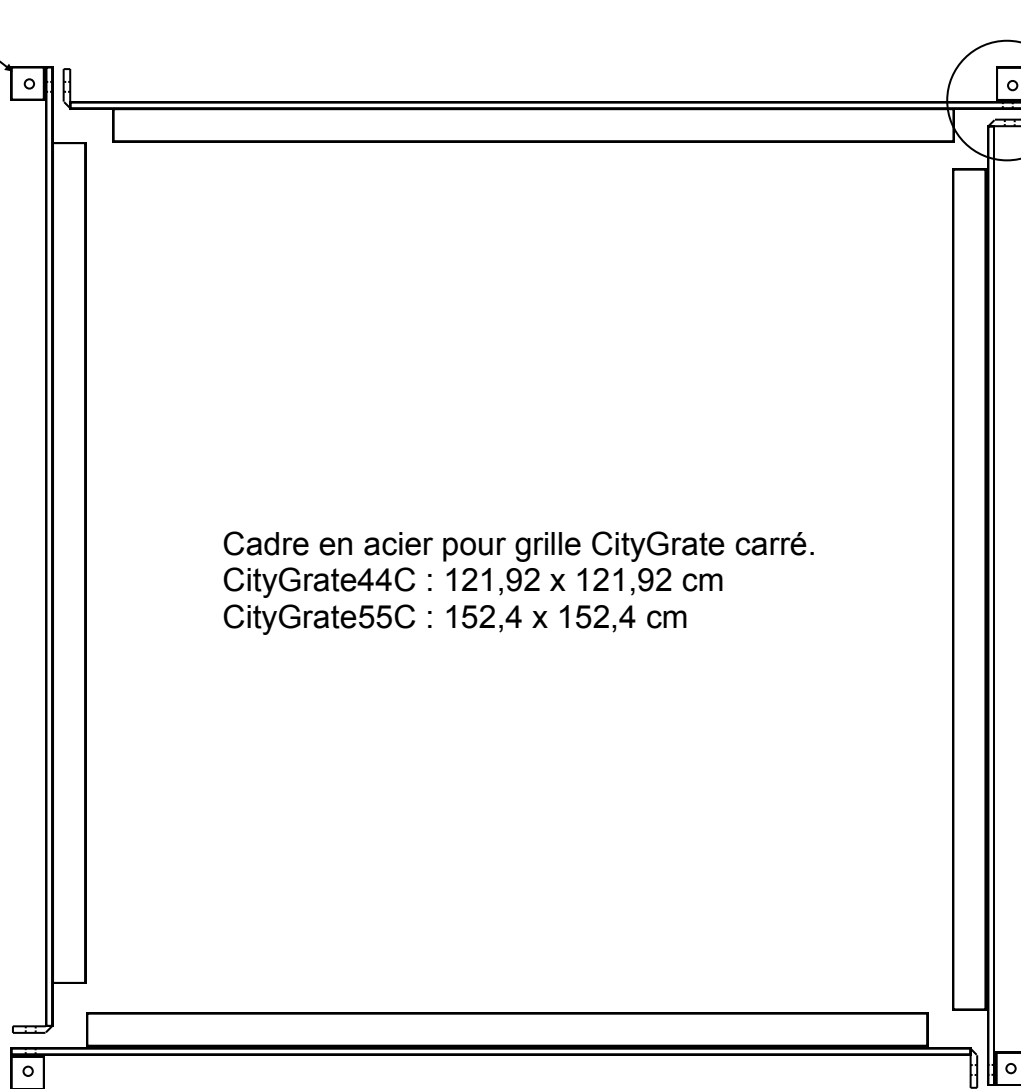

Cadres acier à sceller pour grille d'arbre CityGrate

Patte de scellement

Cadre en acier pour grille CityGrate carré.
CityGrate44C : 121,92 x 121,92 cm
CityGrate55C : 152,4 x 152,4 cm

Fixation des côtés