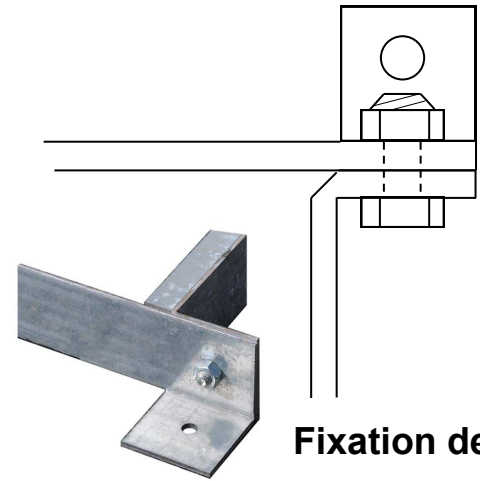

Cadres acier à sceller pour grille d'arbre CityGrate

Patte de scellement

Cadre en acier pour grille CityGrate carré.
CityGrate44C : 121,92 x 121,92 cm
CityGrate55C : 152,4 x 152,4 cm

Fixation des côtés