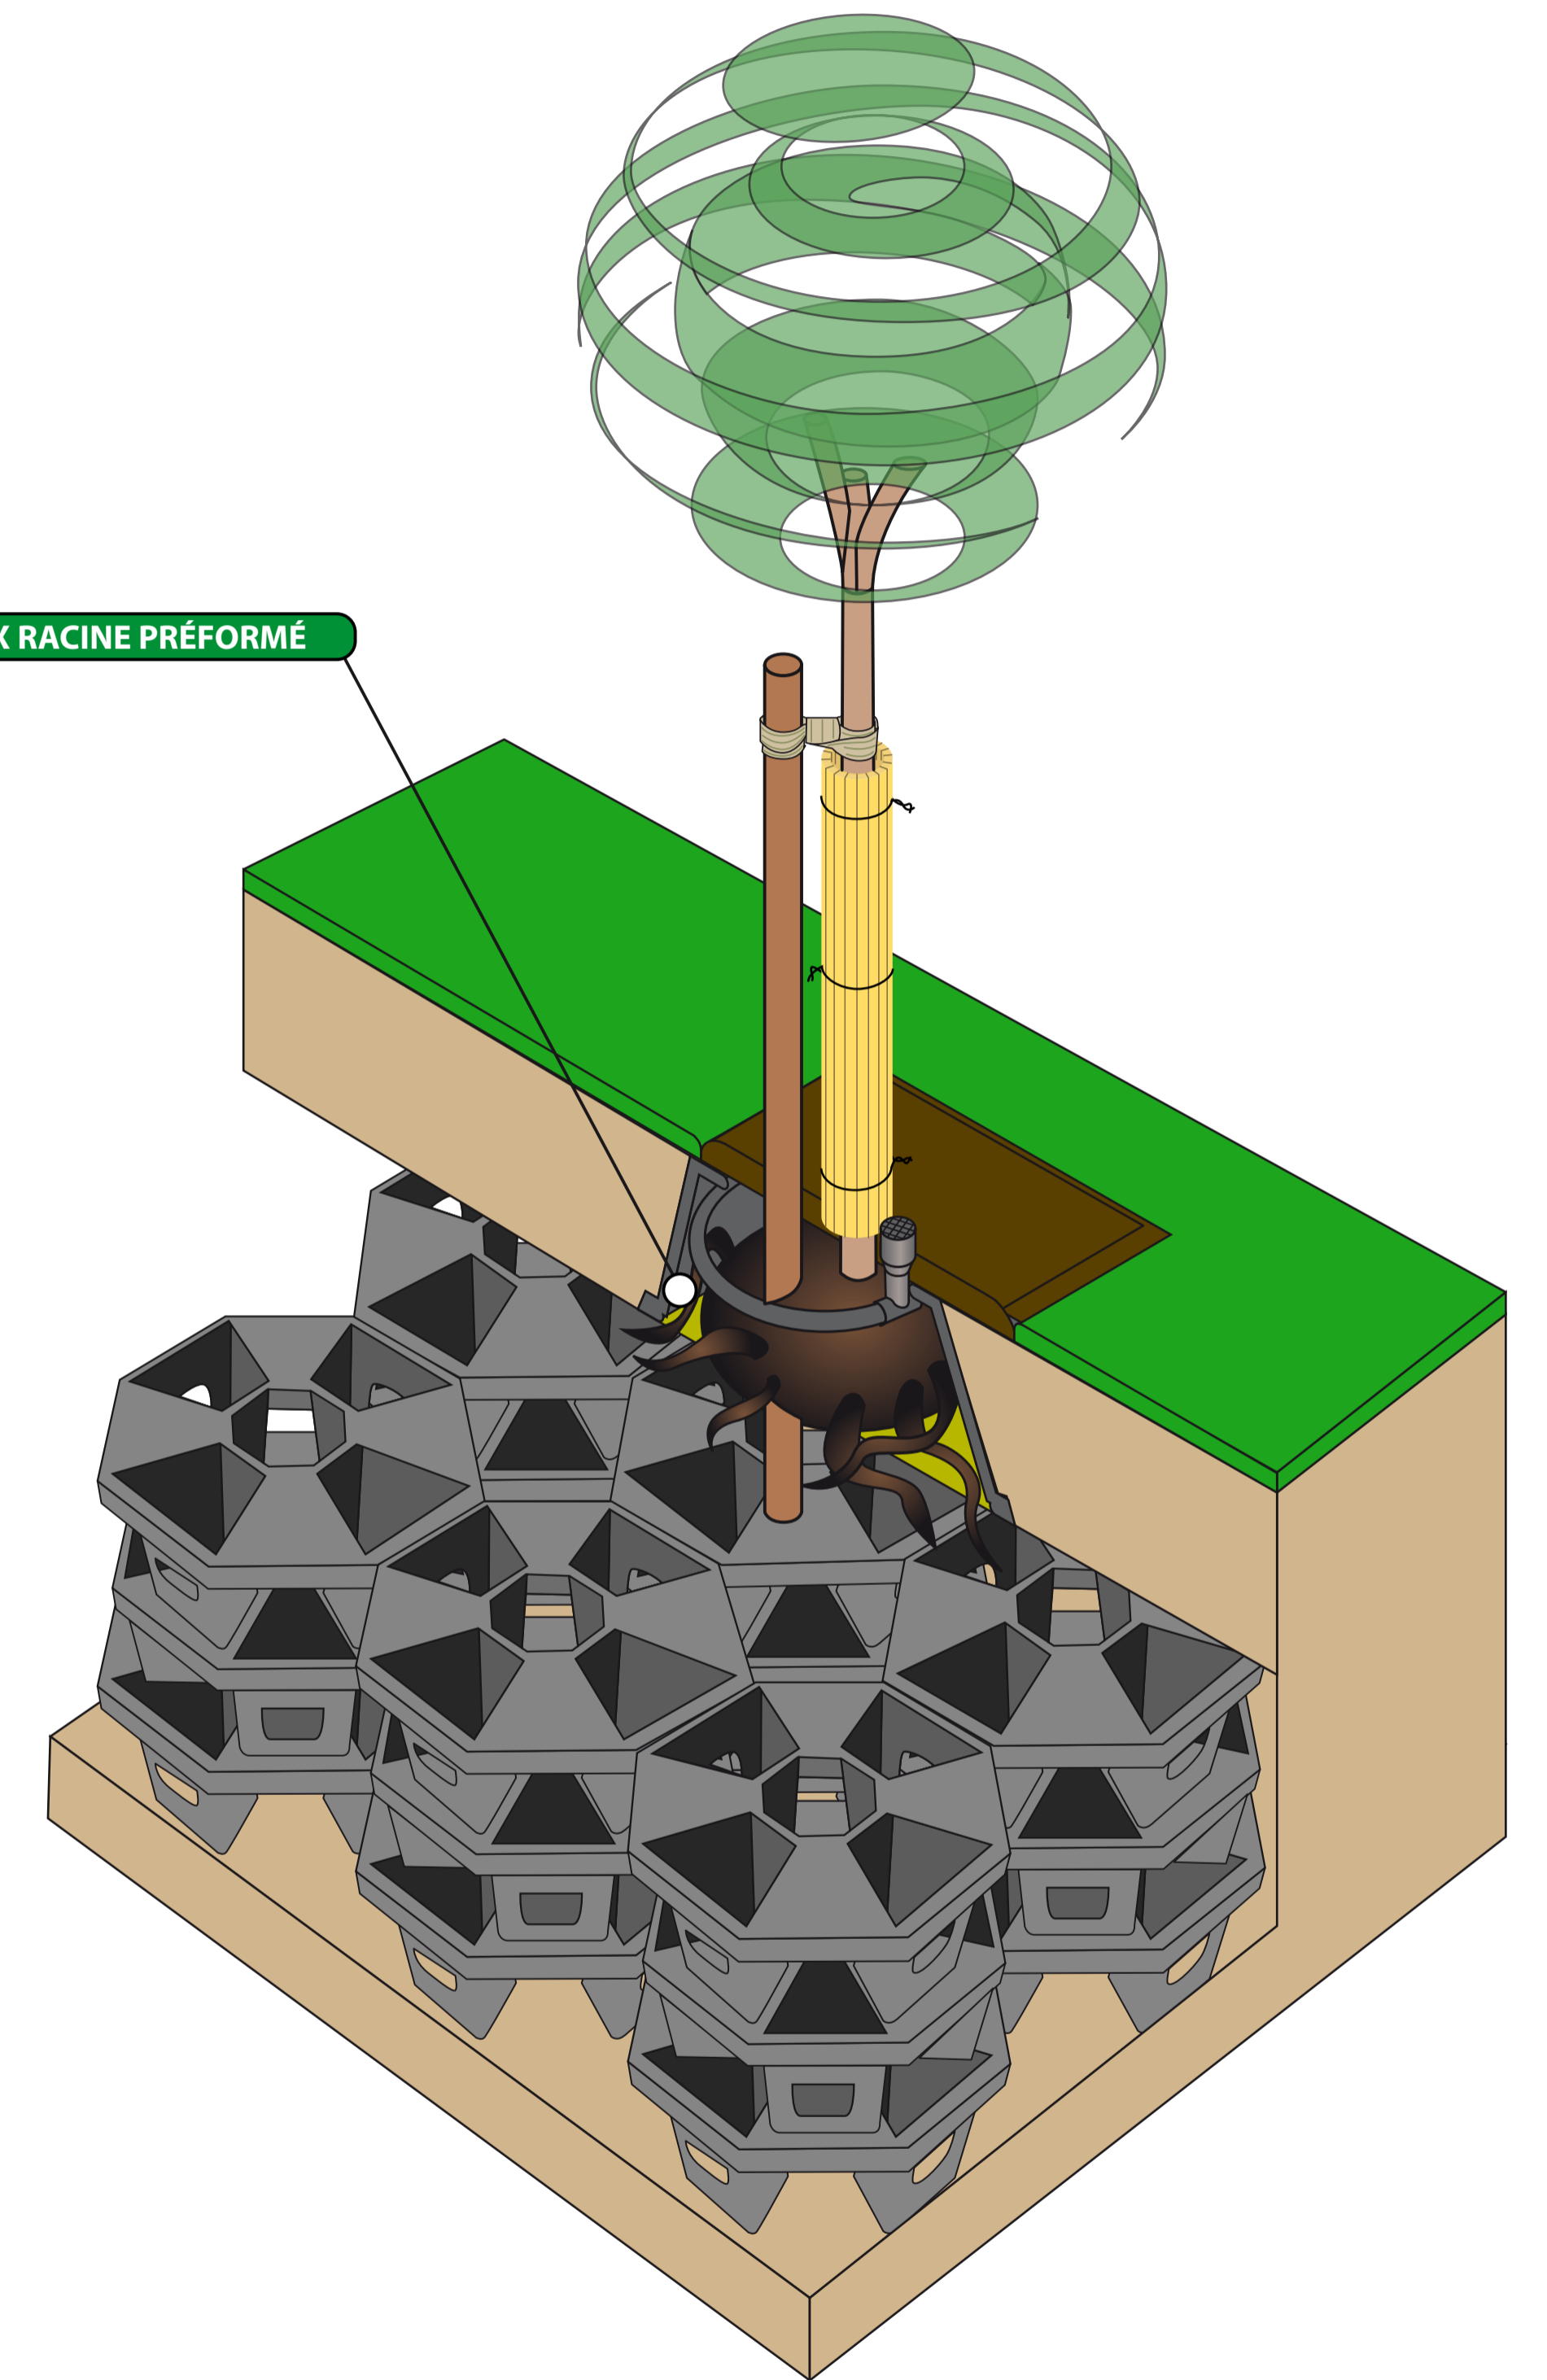

P88TG

Plantco France	
Accessoires de plantation et d'aménagement Tél : 05 49 84 58 30 - Fax : 05 49 84 58 31 info@plantco.fr - www.plantco.fr	
Titre	Auteur :
Outil d'aide à la plantation	Plantco France
Taille	Référence : PACK 88 TG
A1	88 hydro + biobande + bambou 70 + plantcotex racine préformé + RootStock