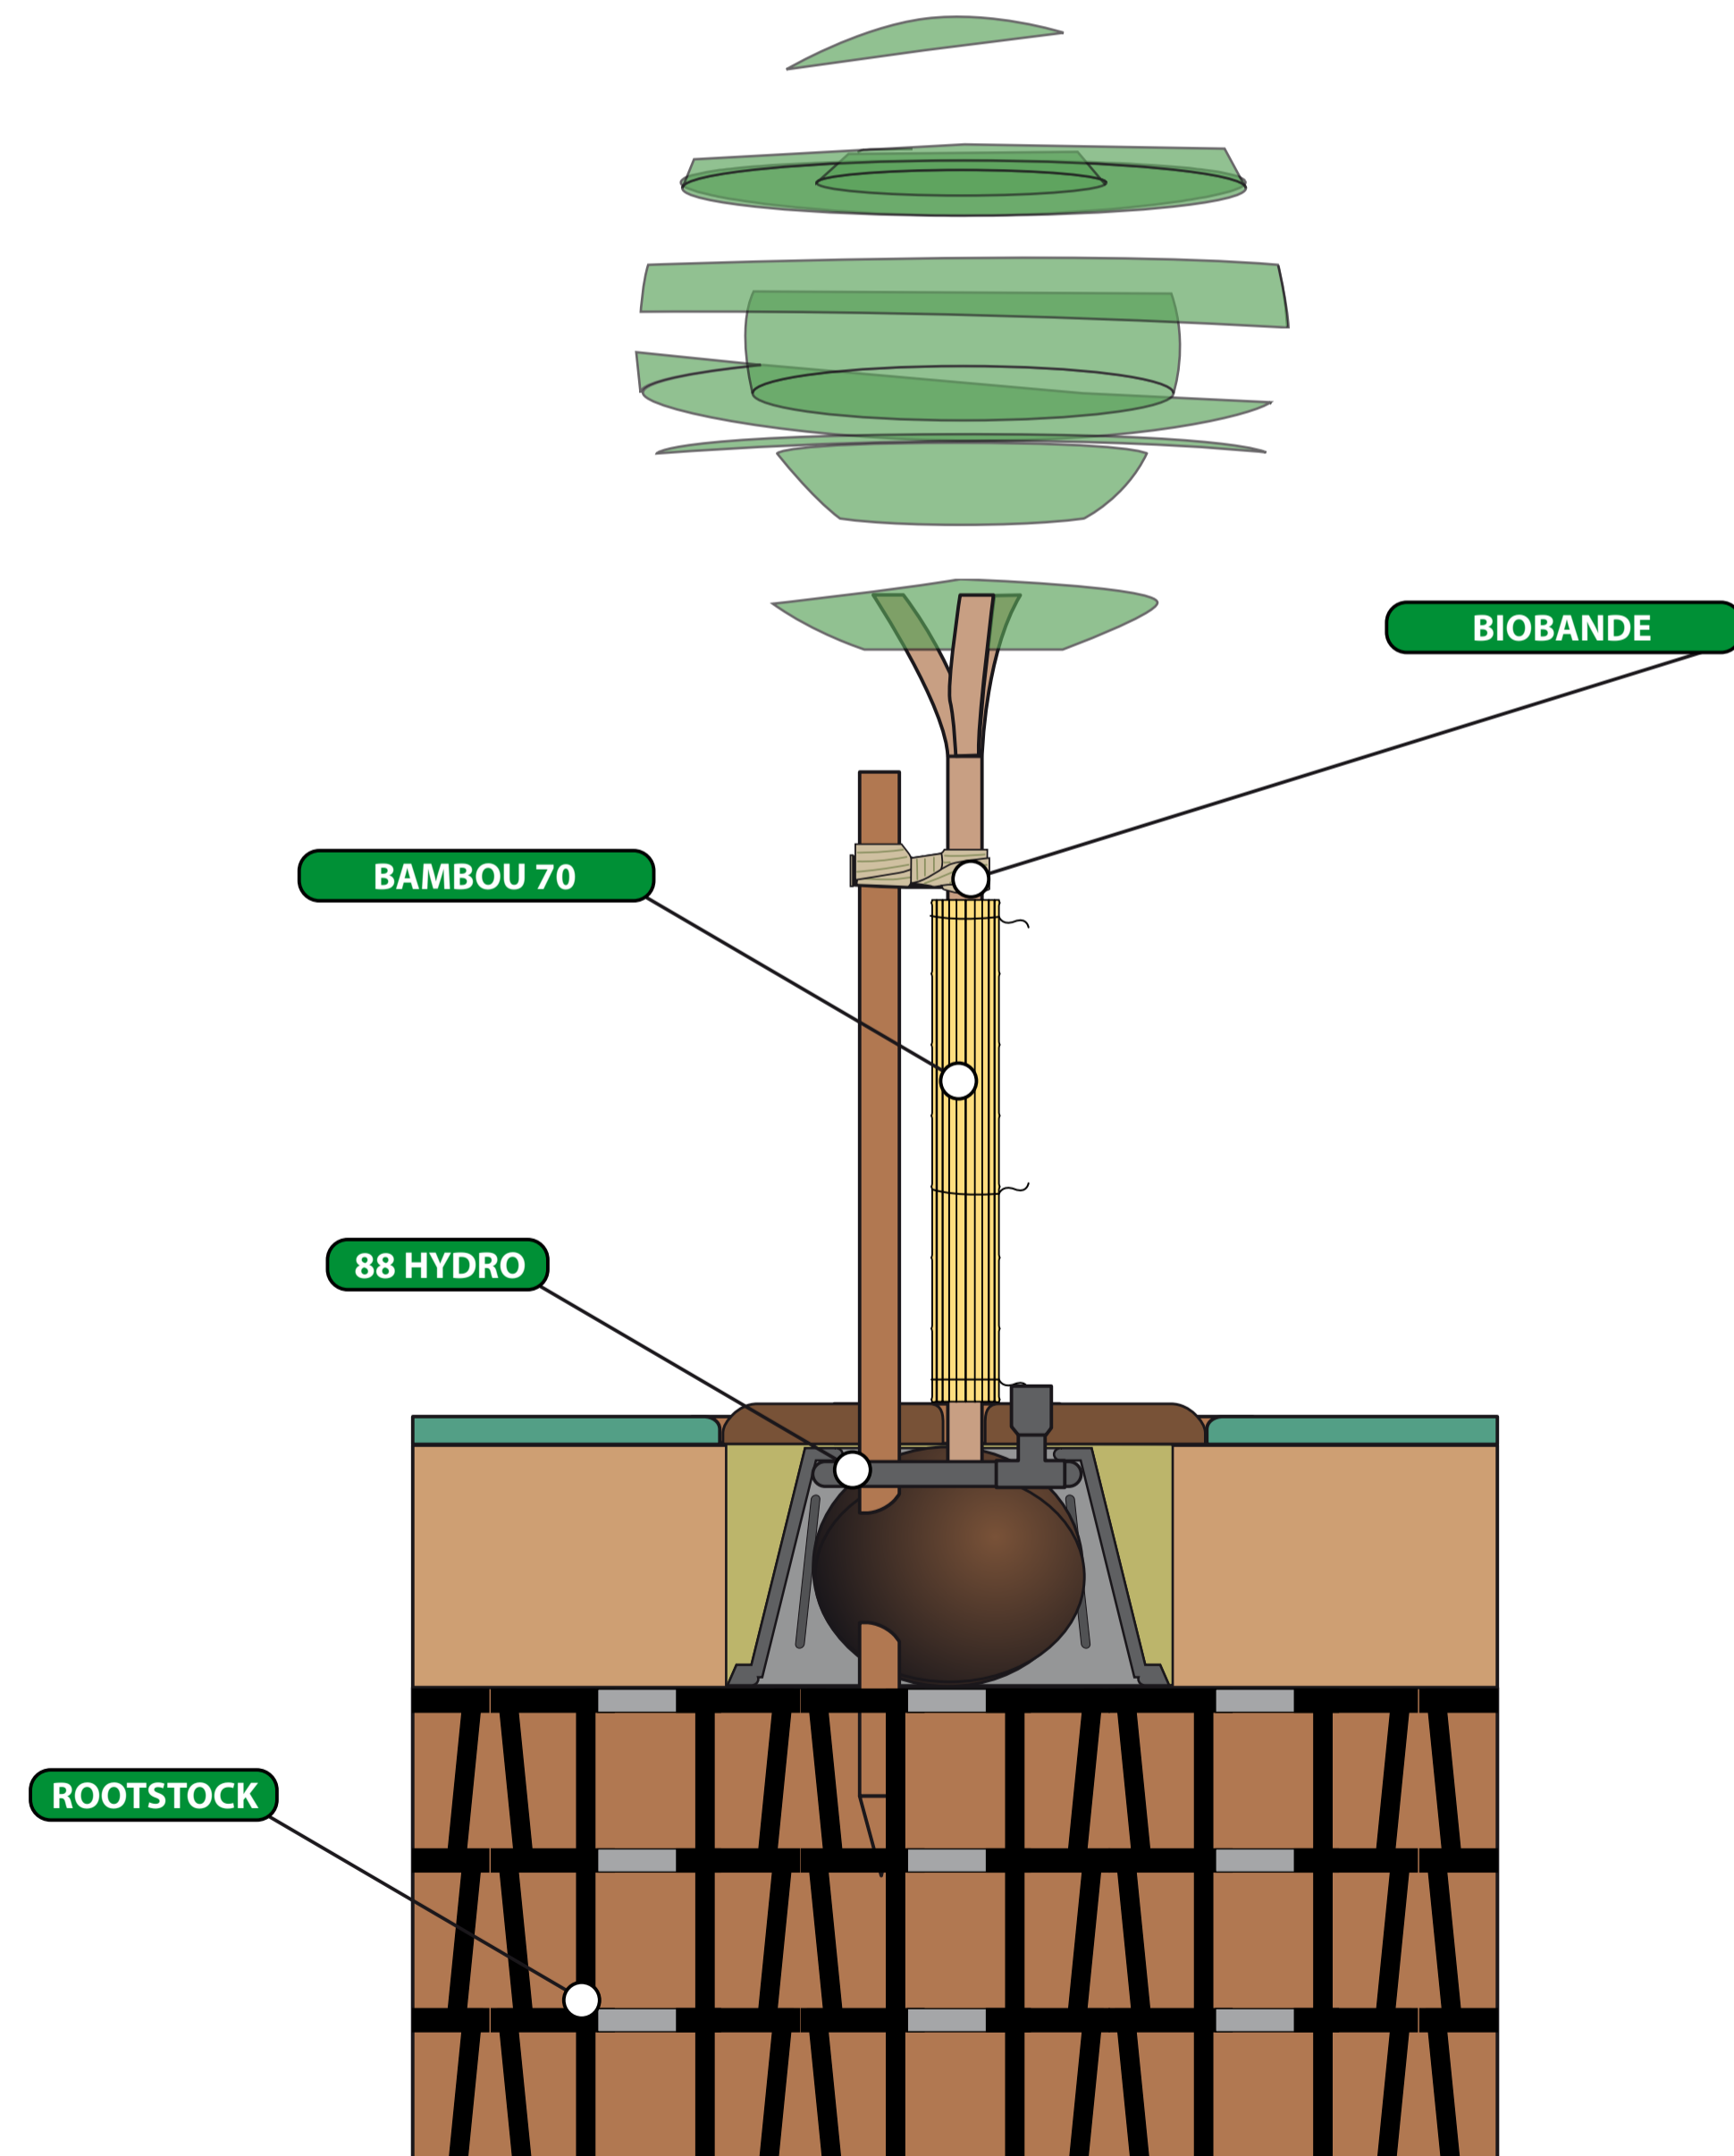

P88TG

Plantco France	
Accessoires de plantation et d'aménagement Tél : 05 49 84 58 30 - Fax : 05 49 84 58 31 info@plantco.fr - www.plantco.fr	
Titre	Auteur :
Outil d'aide à la plantation	Plantco France
Taille	Référence : PACK 88 TG
A1	88 hydro + biobande + bambou 70 + plantcotex racine préformé + RootStock