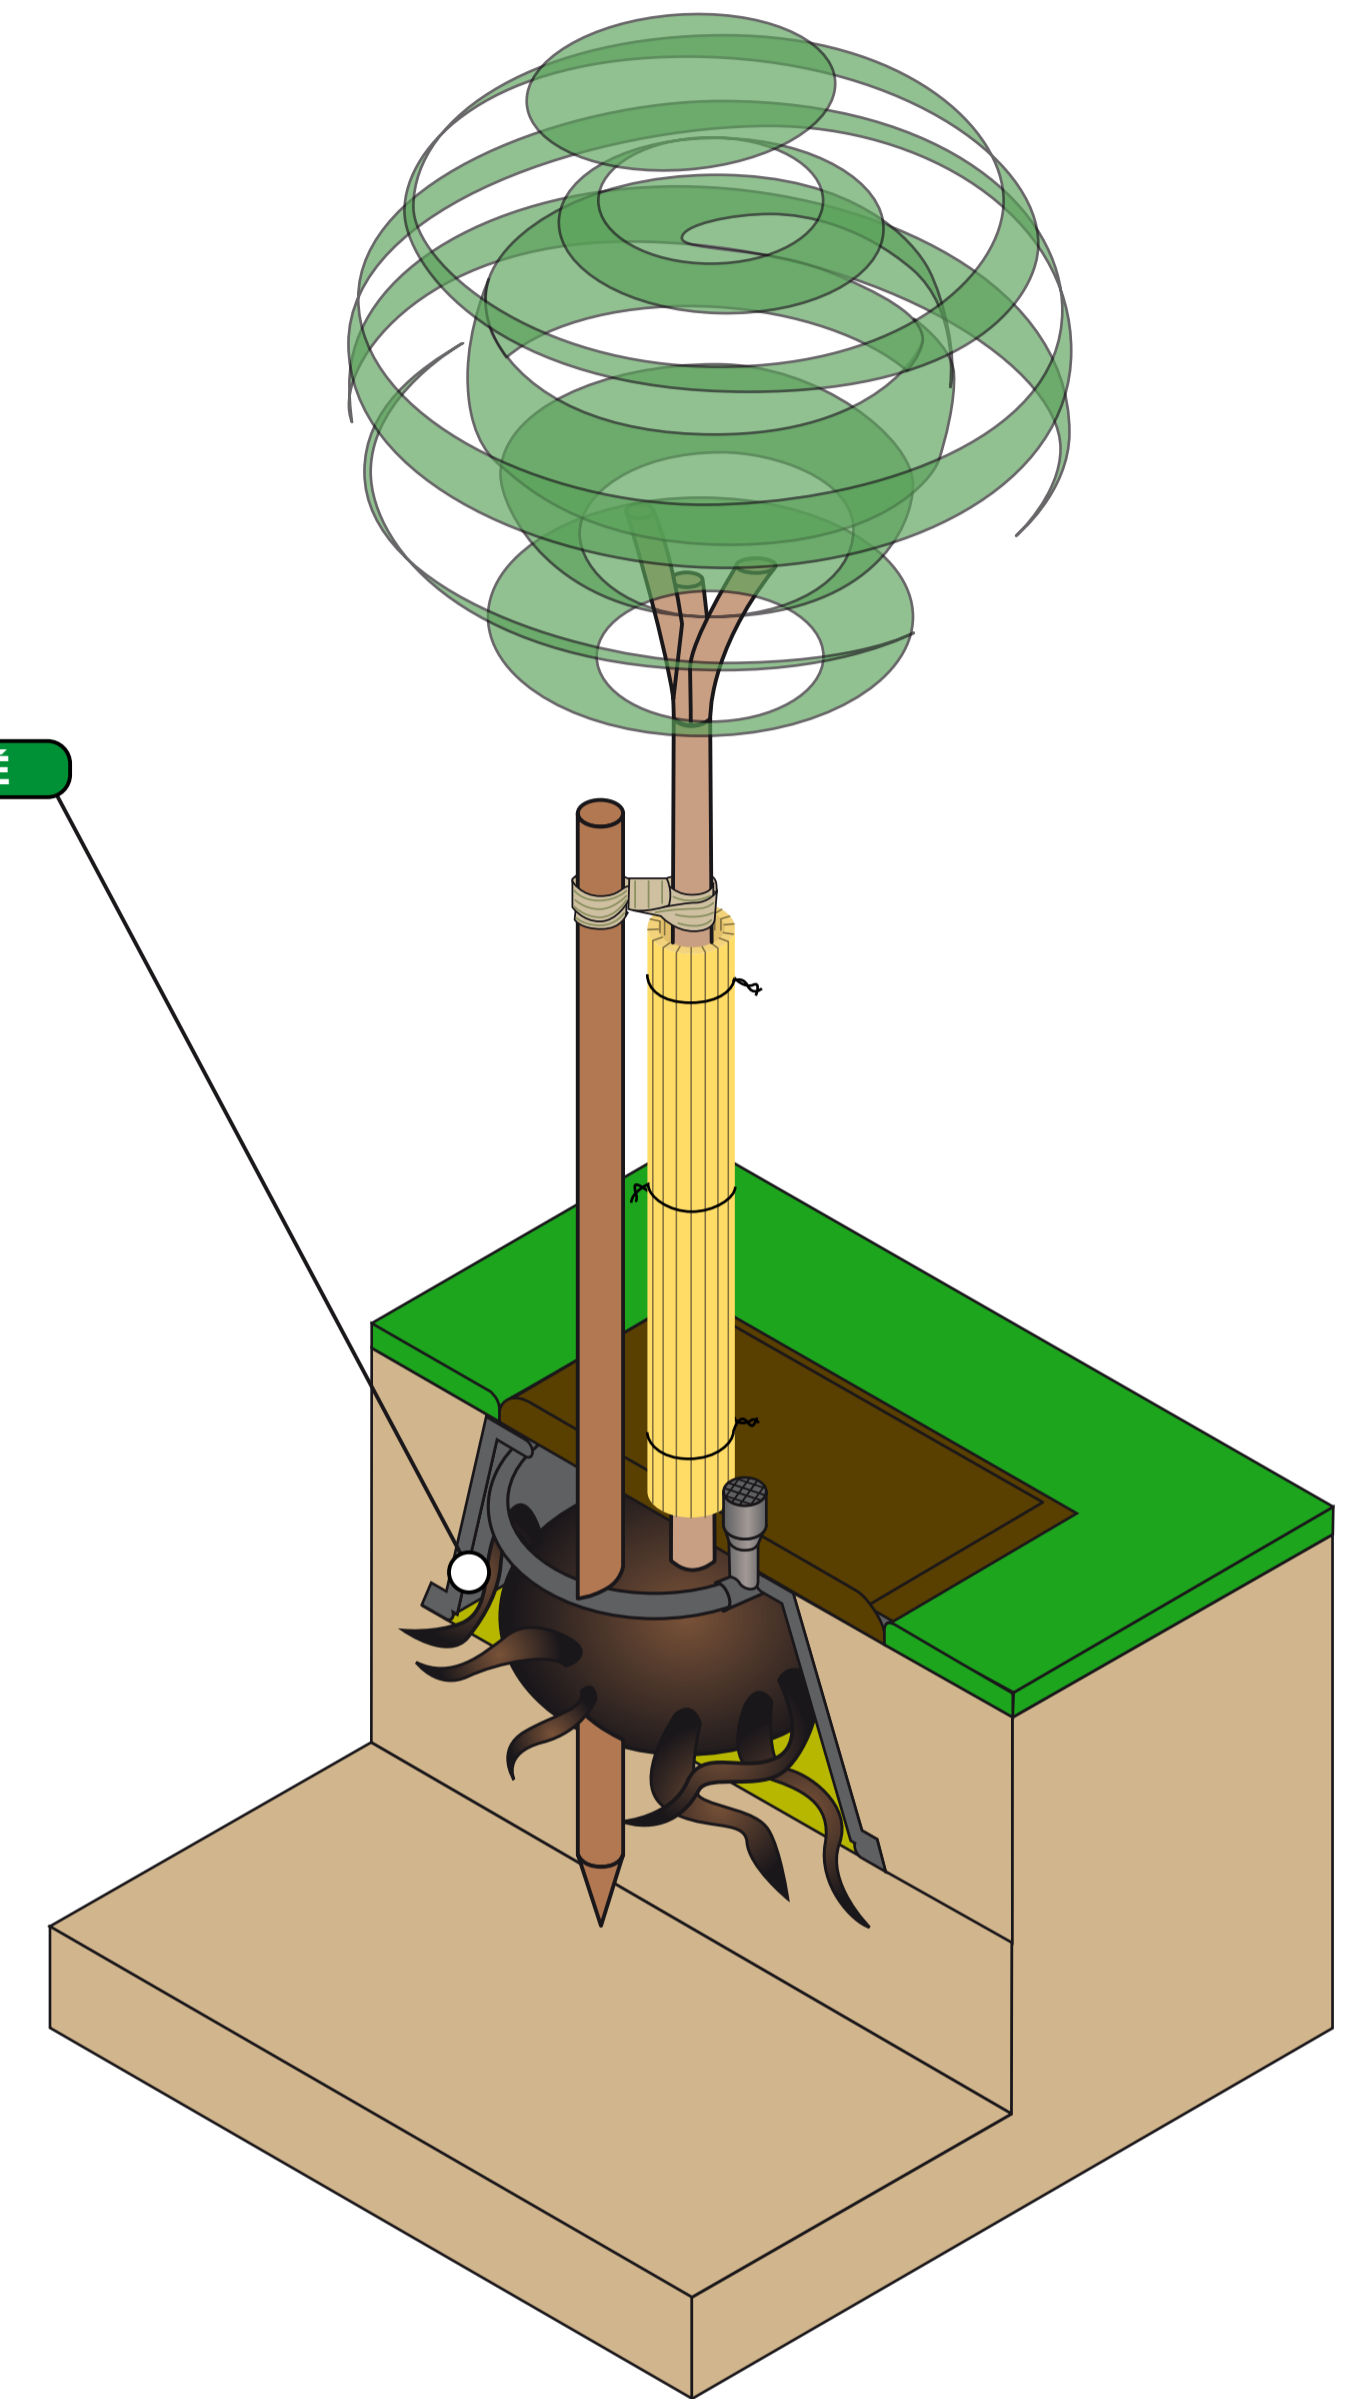

P88TF

PLANTCOTEX RACINE PRÉFORMÉ

Plantco France Accessoires de plantation et d'aménagement Tél : 05 49 84 58 30 - Fax : 05 49 84 58 31 info@plantco.fr - www.plantco.fr	
Titre Outil d'aide à la plantation	Auteur : Plantco France
Taille A1	Référence : PACK 88 TF 88 hydro + biobande + bambou 70 + plantcotex racine préformé