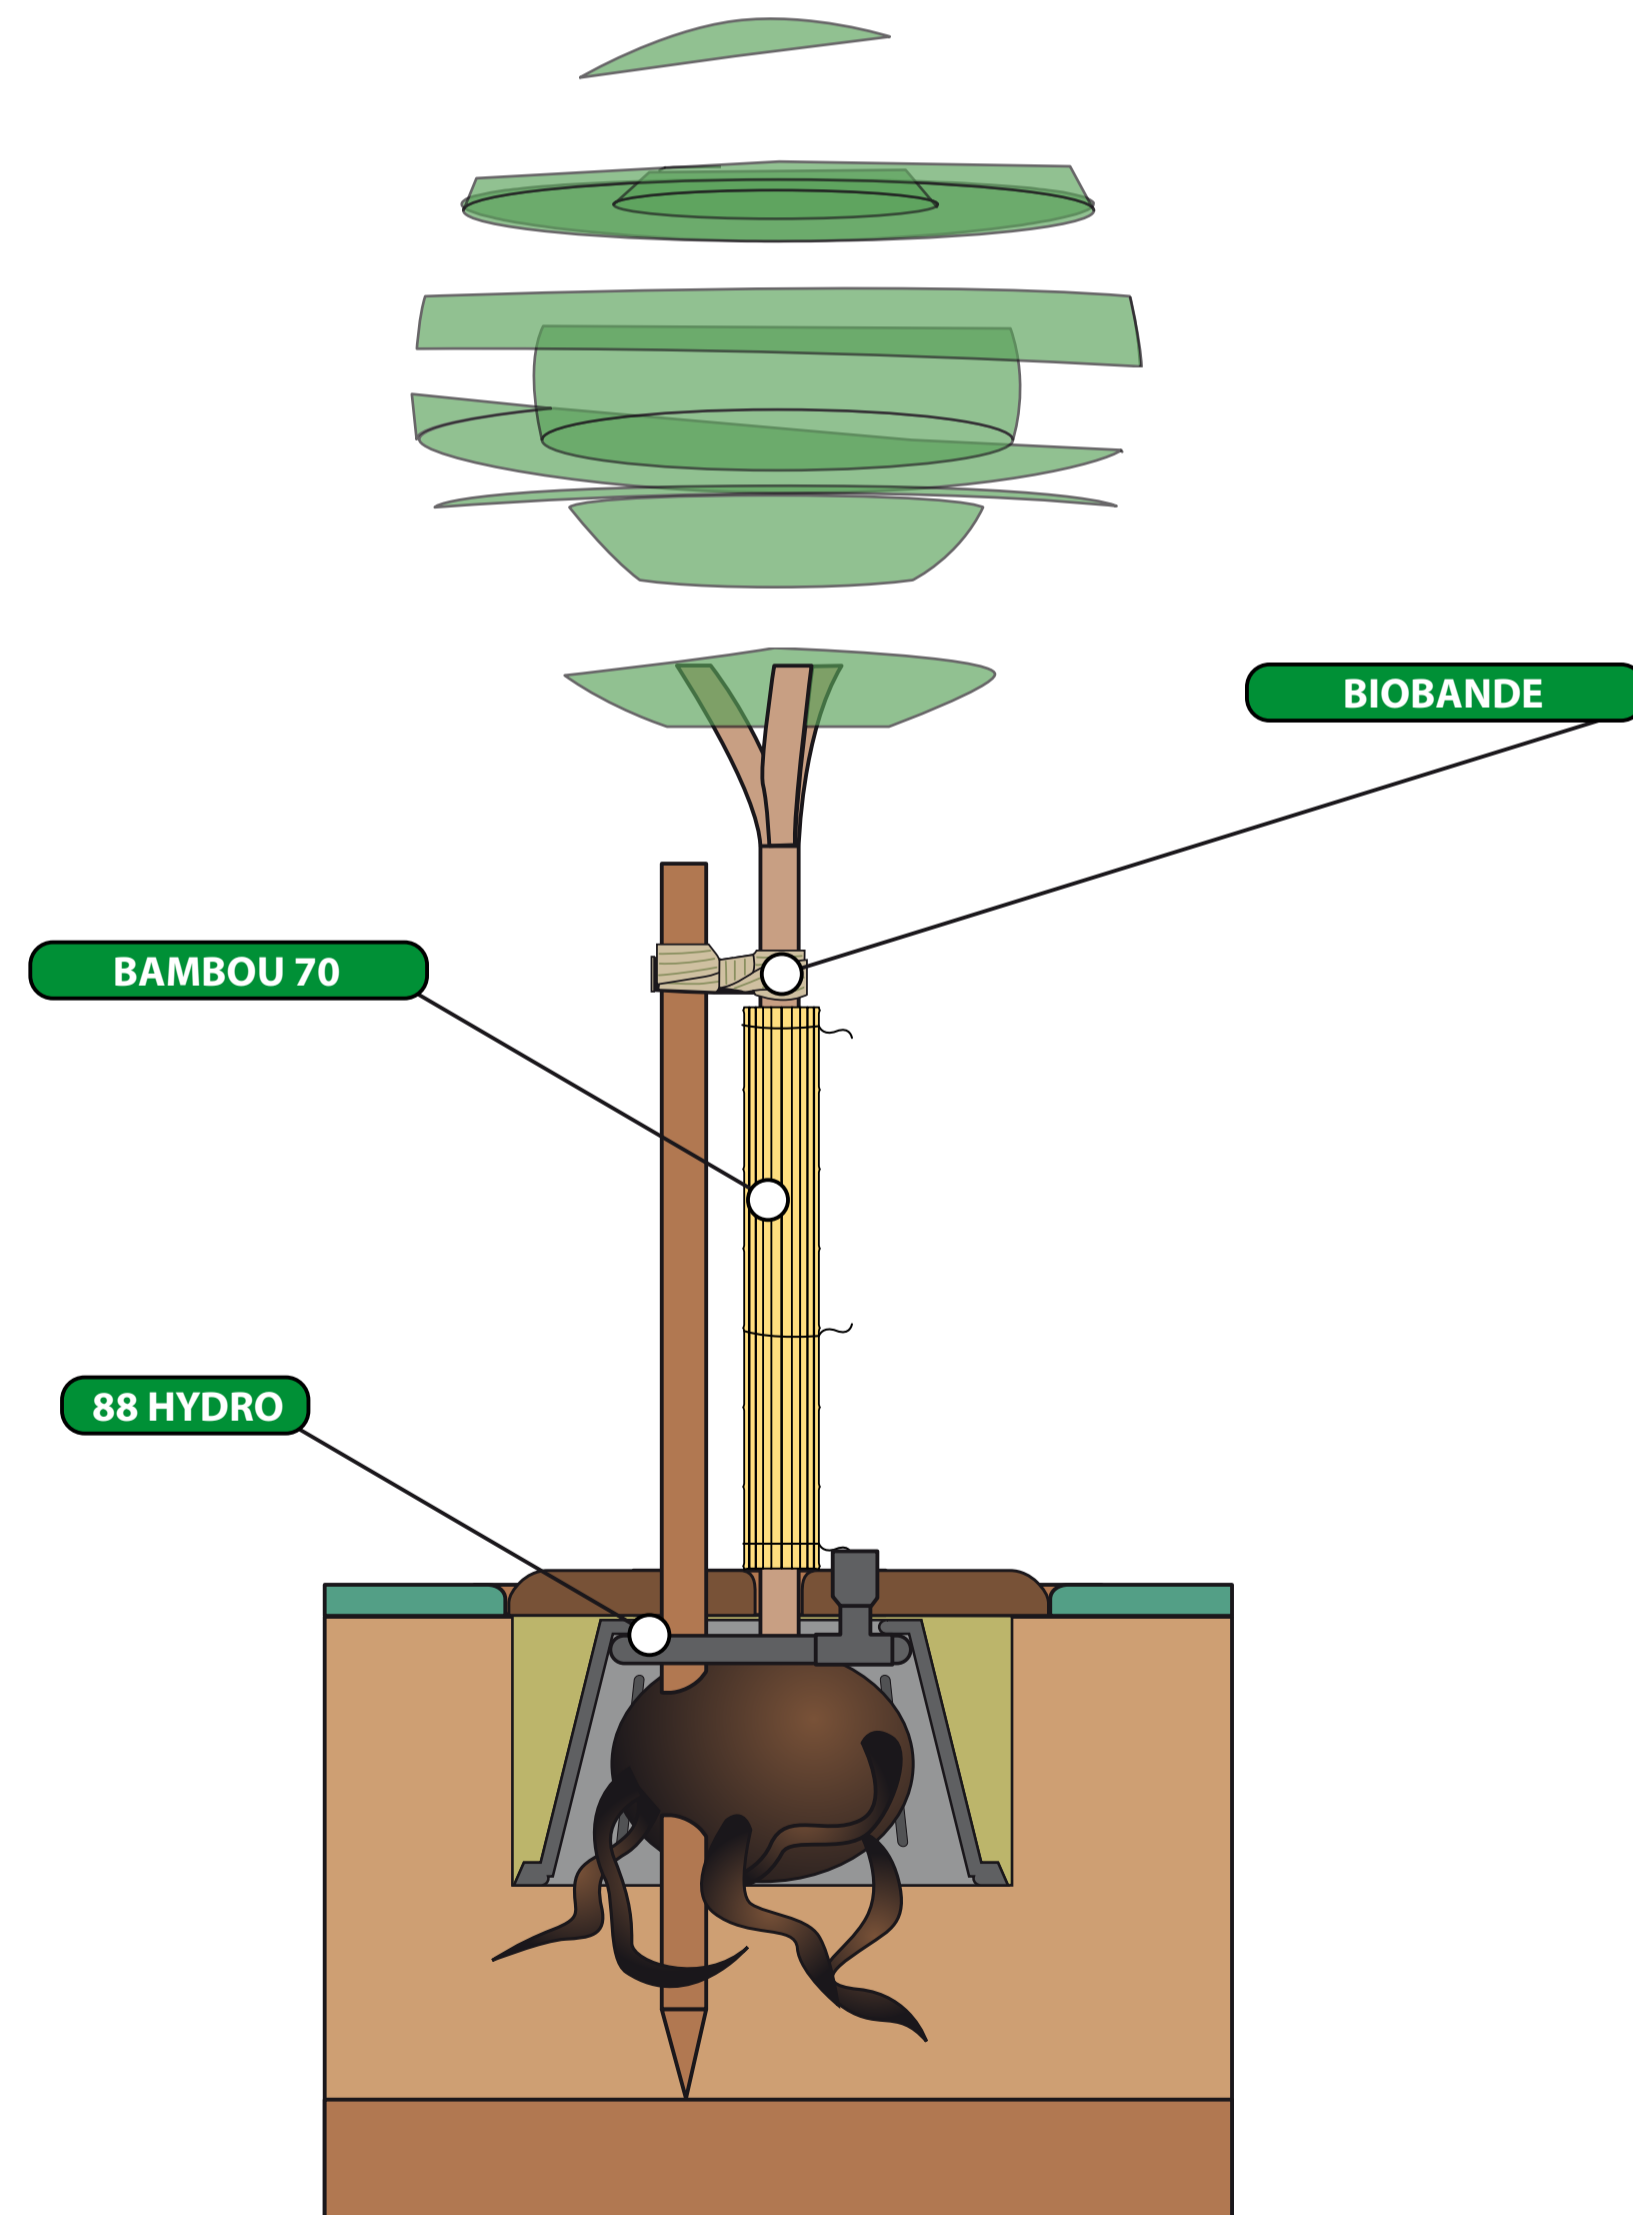

P88TF

PLANTCOTEX RACINE PRÉFORMÉ

Plantco France Accessoires de plantation et d'aménagement Tél : 05 49 84 58 30 - Fax : 05 49 84 58 31 info@plantco.fr - www.plantco.fr	
Titre Outil d'aide à la plantation	Auteur : Plantco France
Taille A1	Référence : PACK 88 TF 88 hydro + biobande + bambou 70 + plantcotex racine préformé