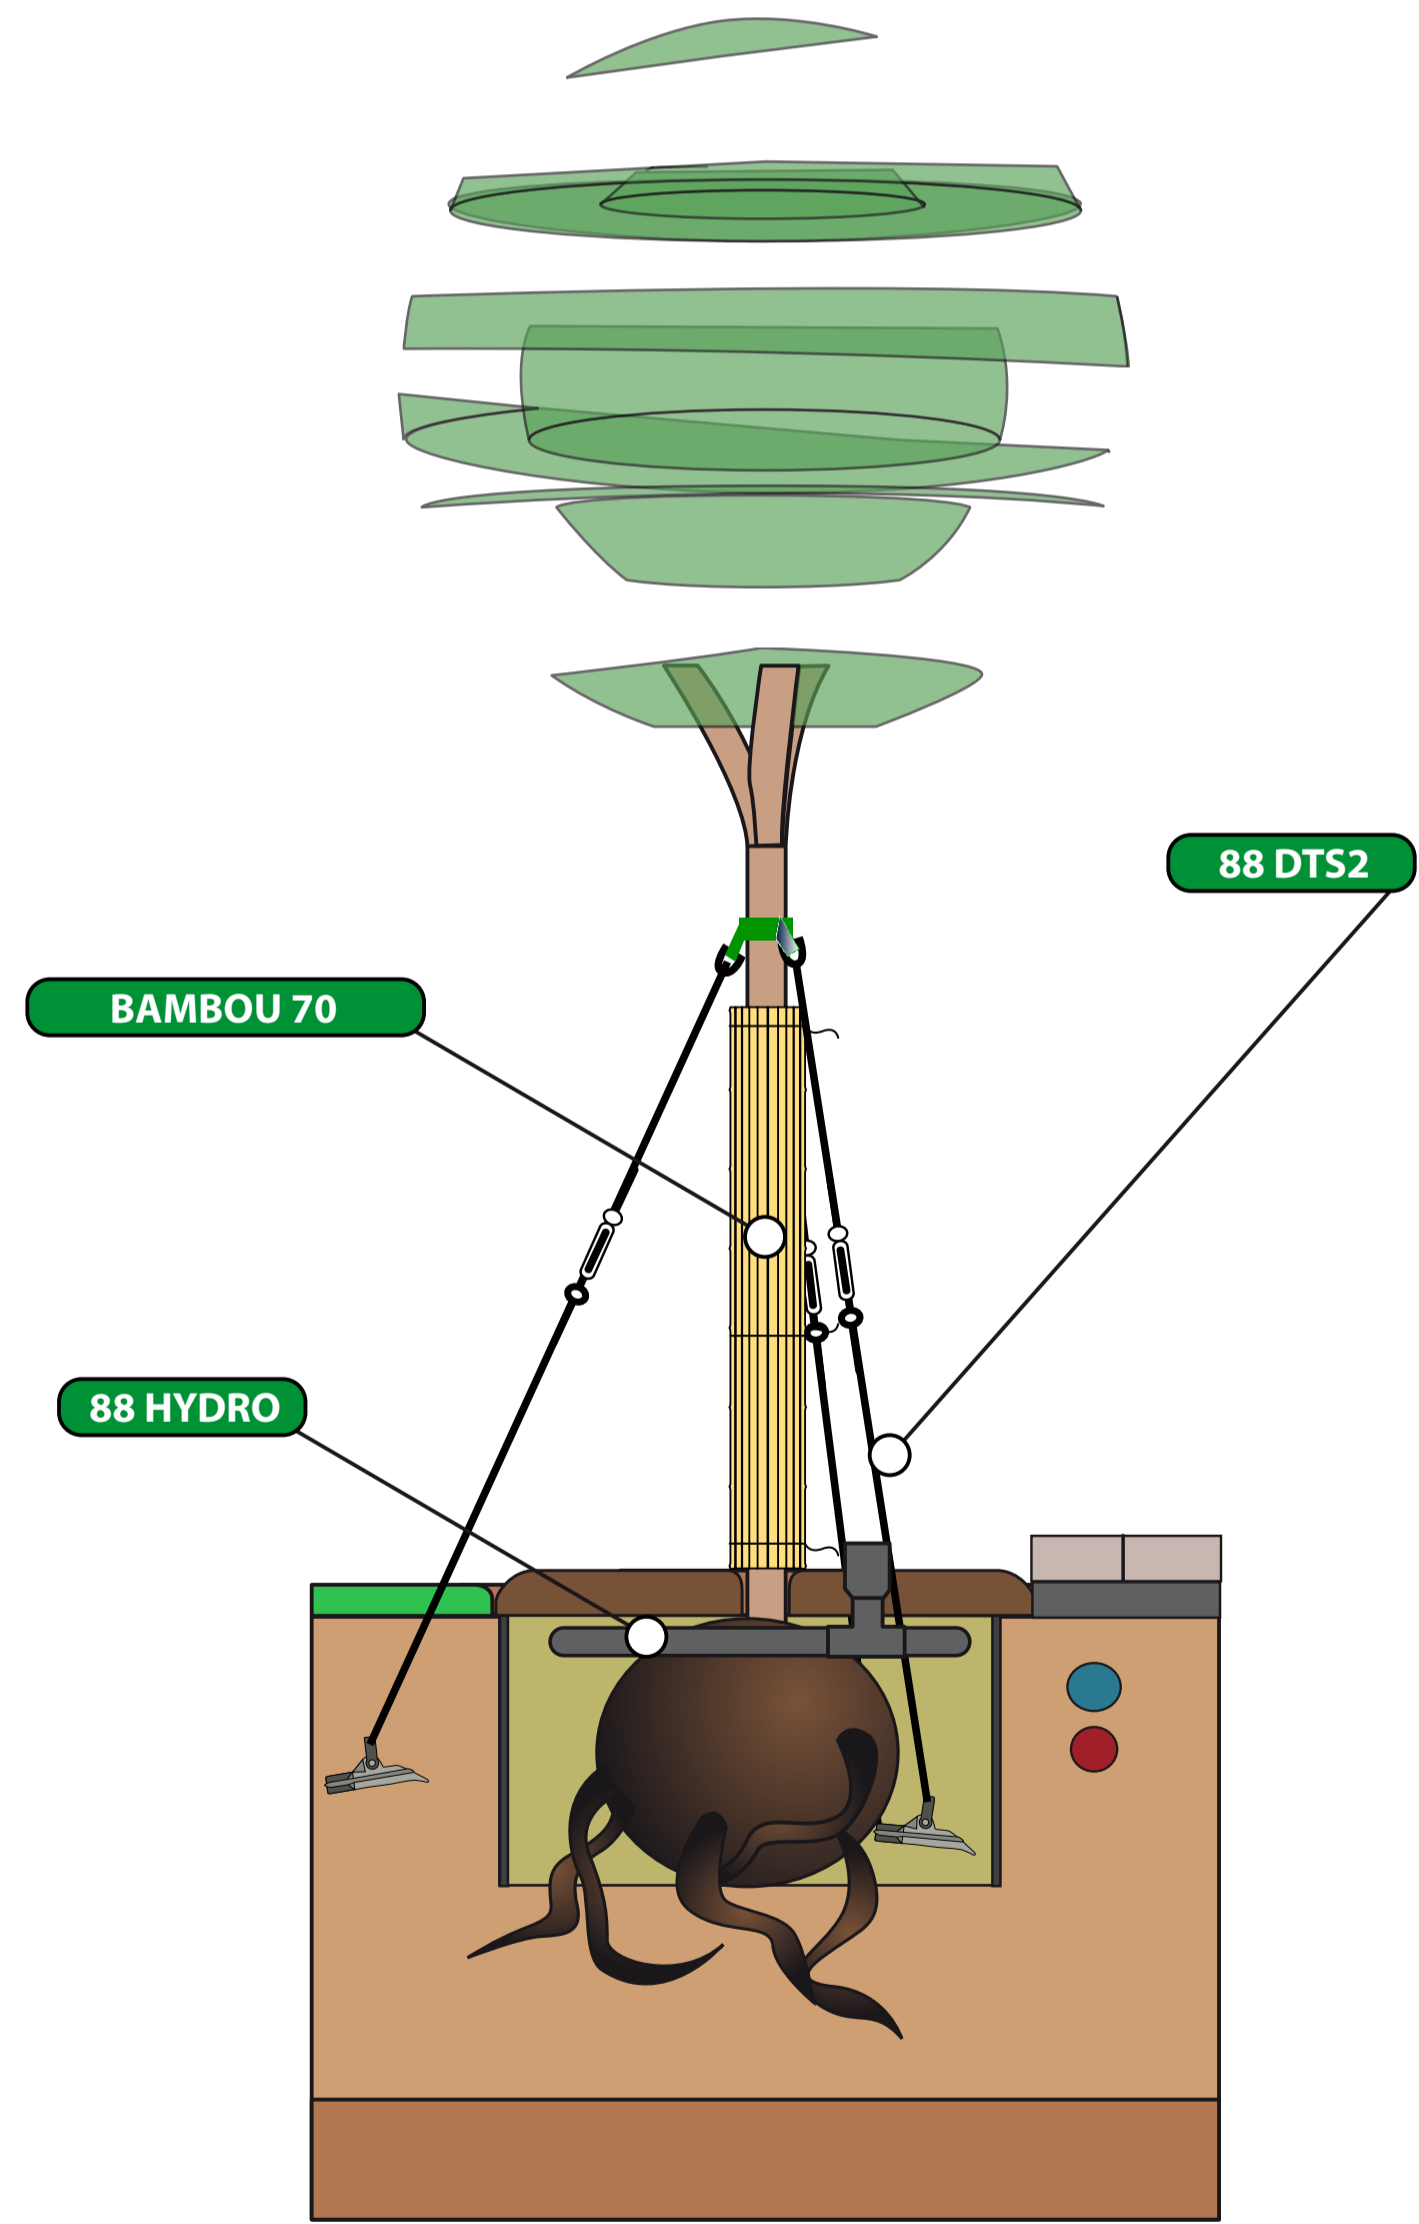

# P88HD

<b>Plantco france</b>	
Accessoires de plantation et d'aménagement Tél : 05 49 84 58 30 - Fax : 05 49 84 58 31 info@plantco.fr - www.plantco.fr	
Titre	Auteur :
Outil d'aide à la plantation	Plantco France
Taille	Référence : <b>PACK 88 HD</b>
<b>A1</b>	88 hydro + 88 DTS2 + bambou 70 + plantcotex racine bambou lisse