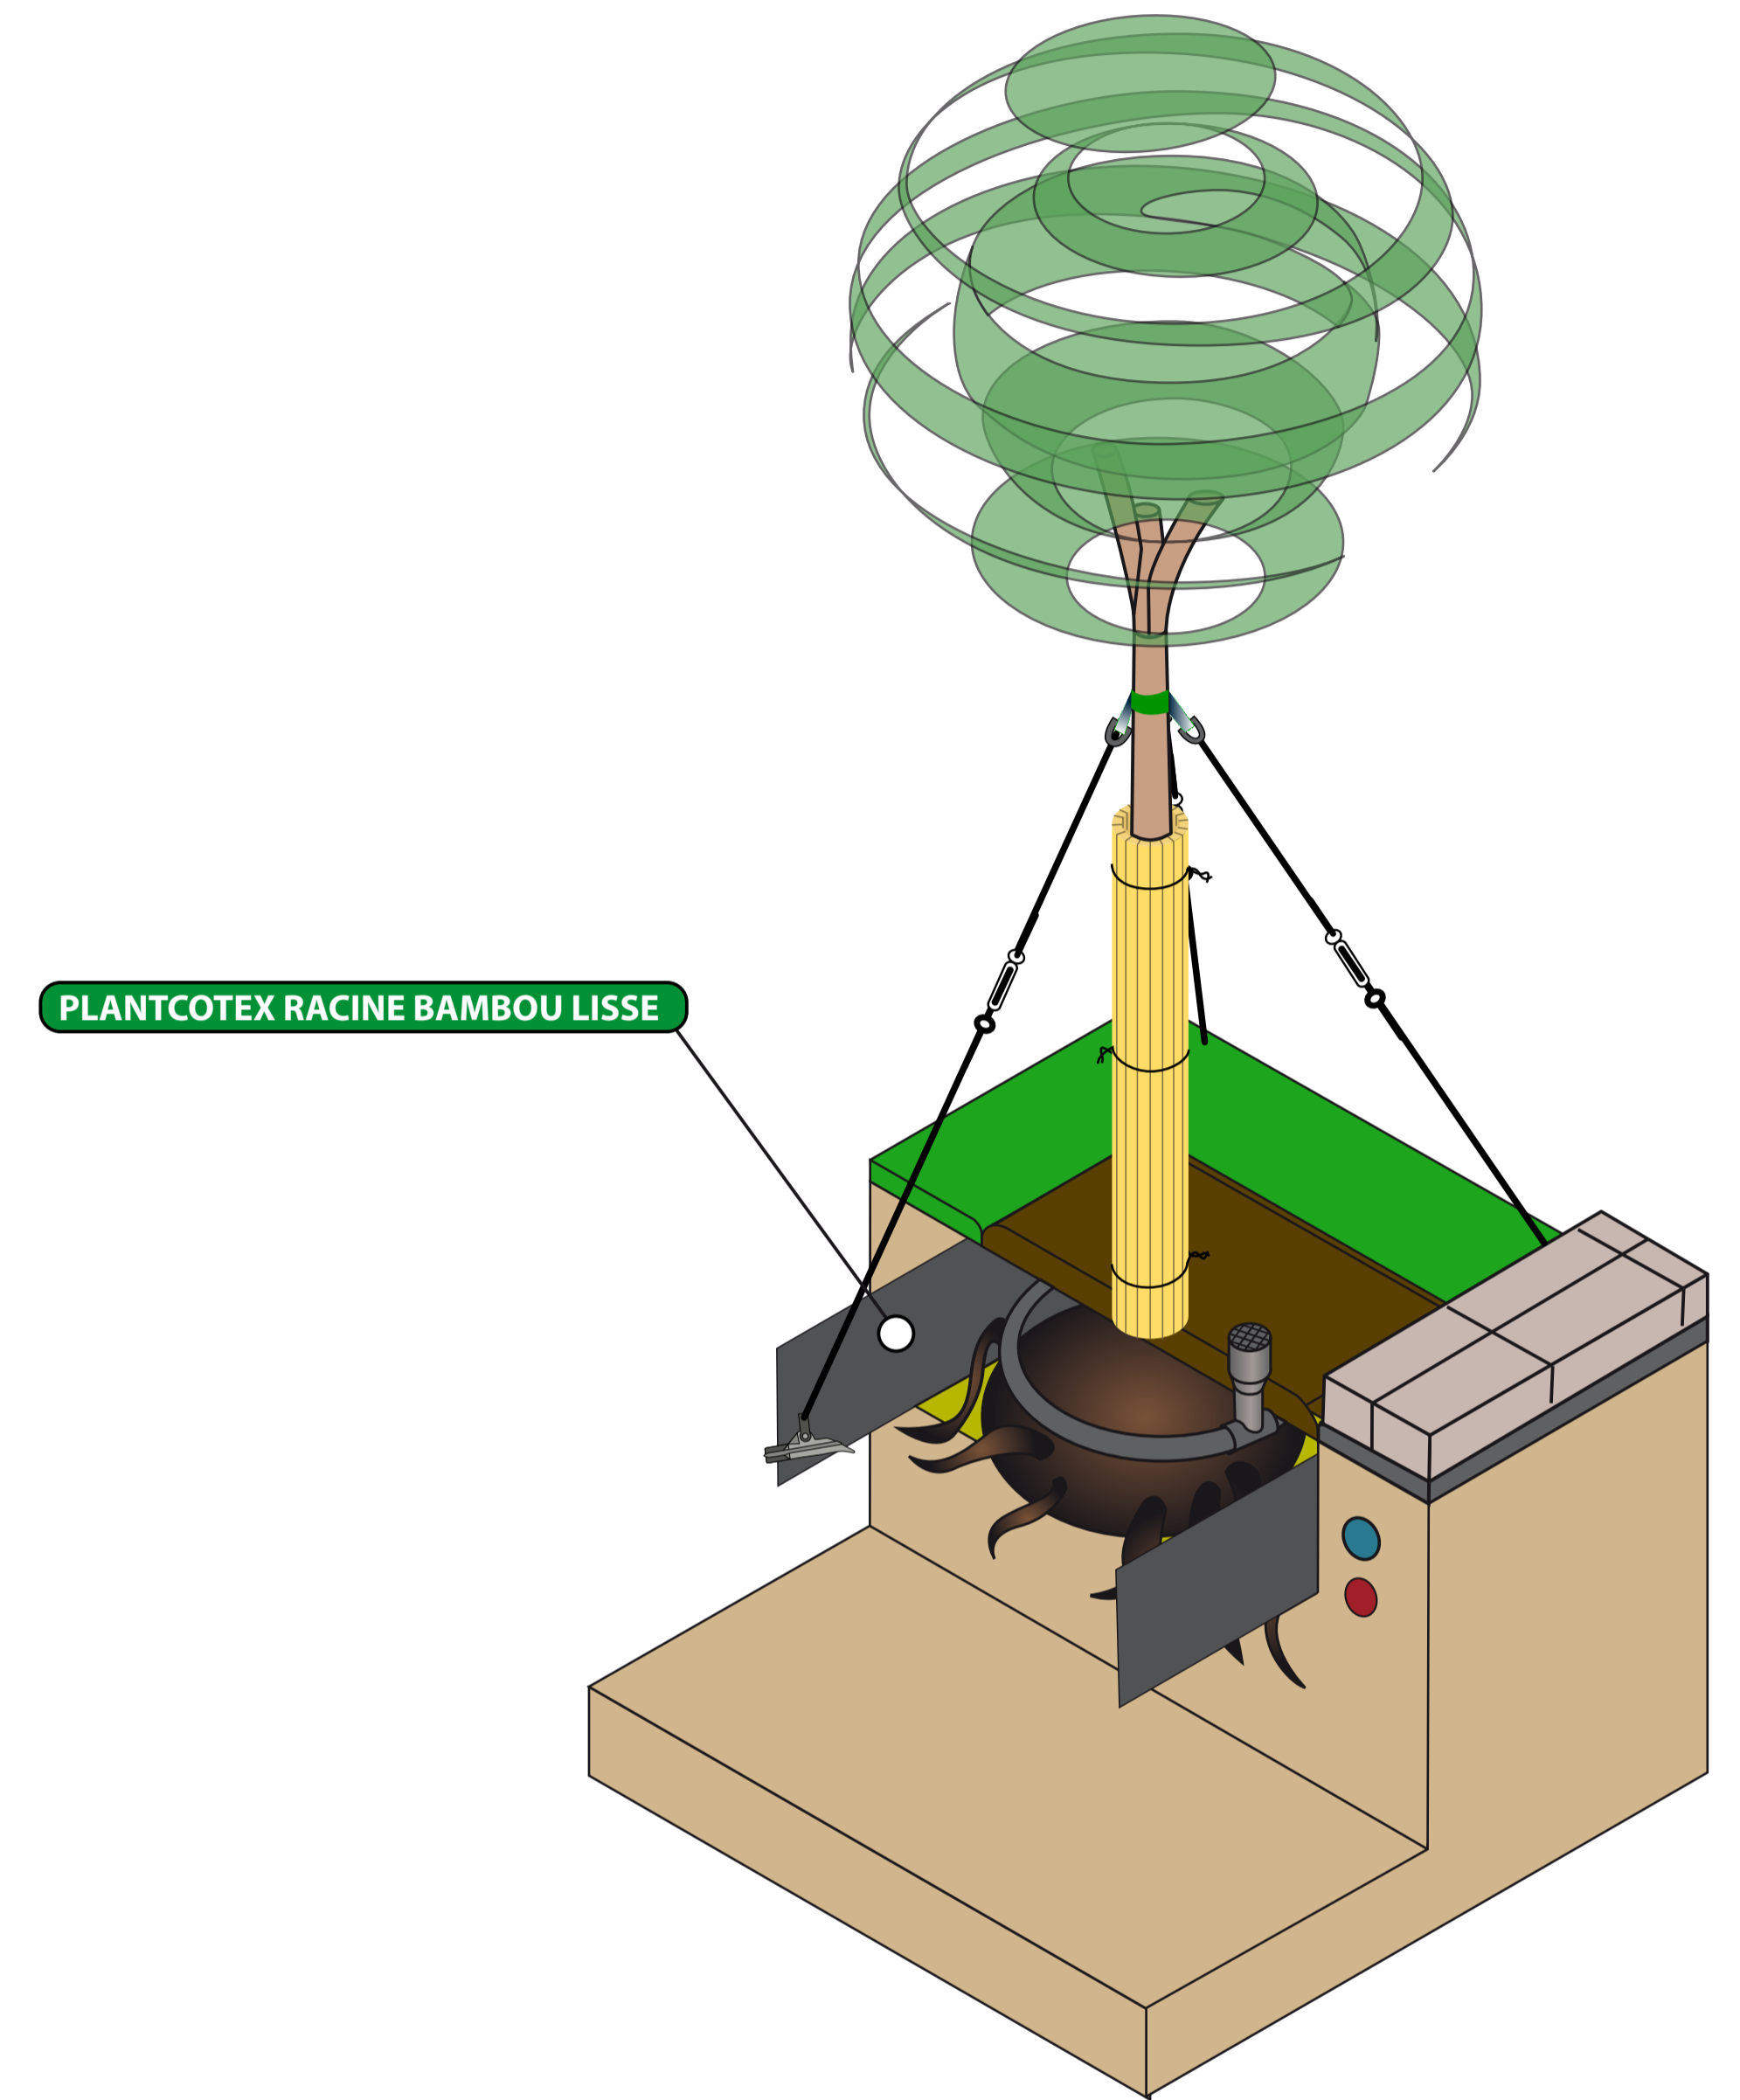

# P88HD

<b>Plantco france</b>	
Accessoires de plantation et d'aménagement Tél : 05 49 84 58 30 - Fax : 05 49 84 58 31 info@plantco.fr - www.plantco.fr	
Titre	Auteur :
Outil d'aide à la plantation	Plantco France
Taille	Référence : <b>PACK 88 HD</b>
<b>A1</b>	88 hydro + 88 DTS2 + bambou 70 + plantcotex racine bambou lisse