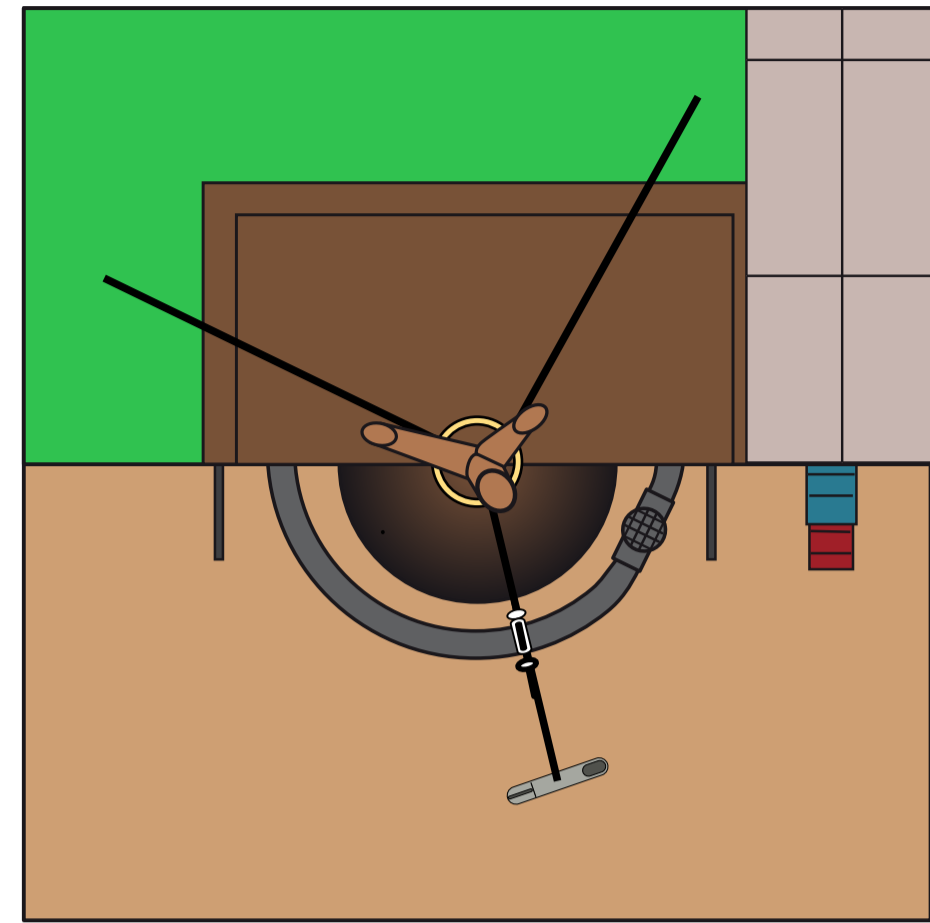

# P88HD

<b>Plantco france</b>	
Accessoires de plantation et d'aménagement Tél : 05 49 84 58 30 - Fax : 05 49 84 58 31 info@plantco.fr - www.plantco.fr	
Titre	Auteur :
Outil d'aide à la plantation	Plantco France
Taille	Référence : <b>PACK 88 HD</b>
<b>A1</b>	88 hydro + 88 DTS2 + bambou 70 + plantcotex racine bambou lisse