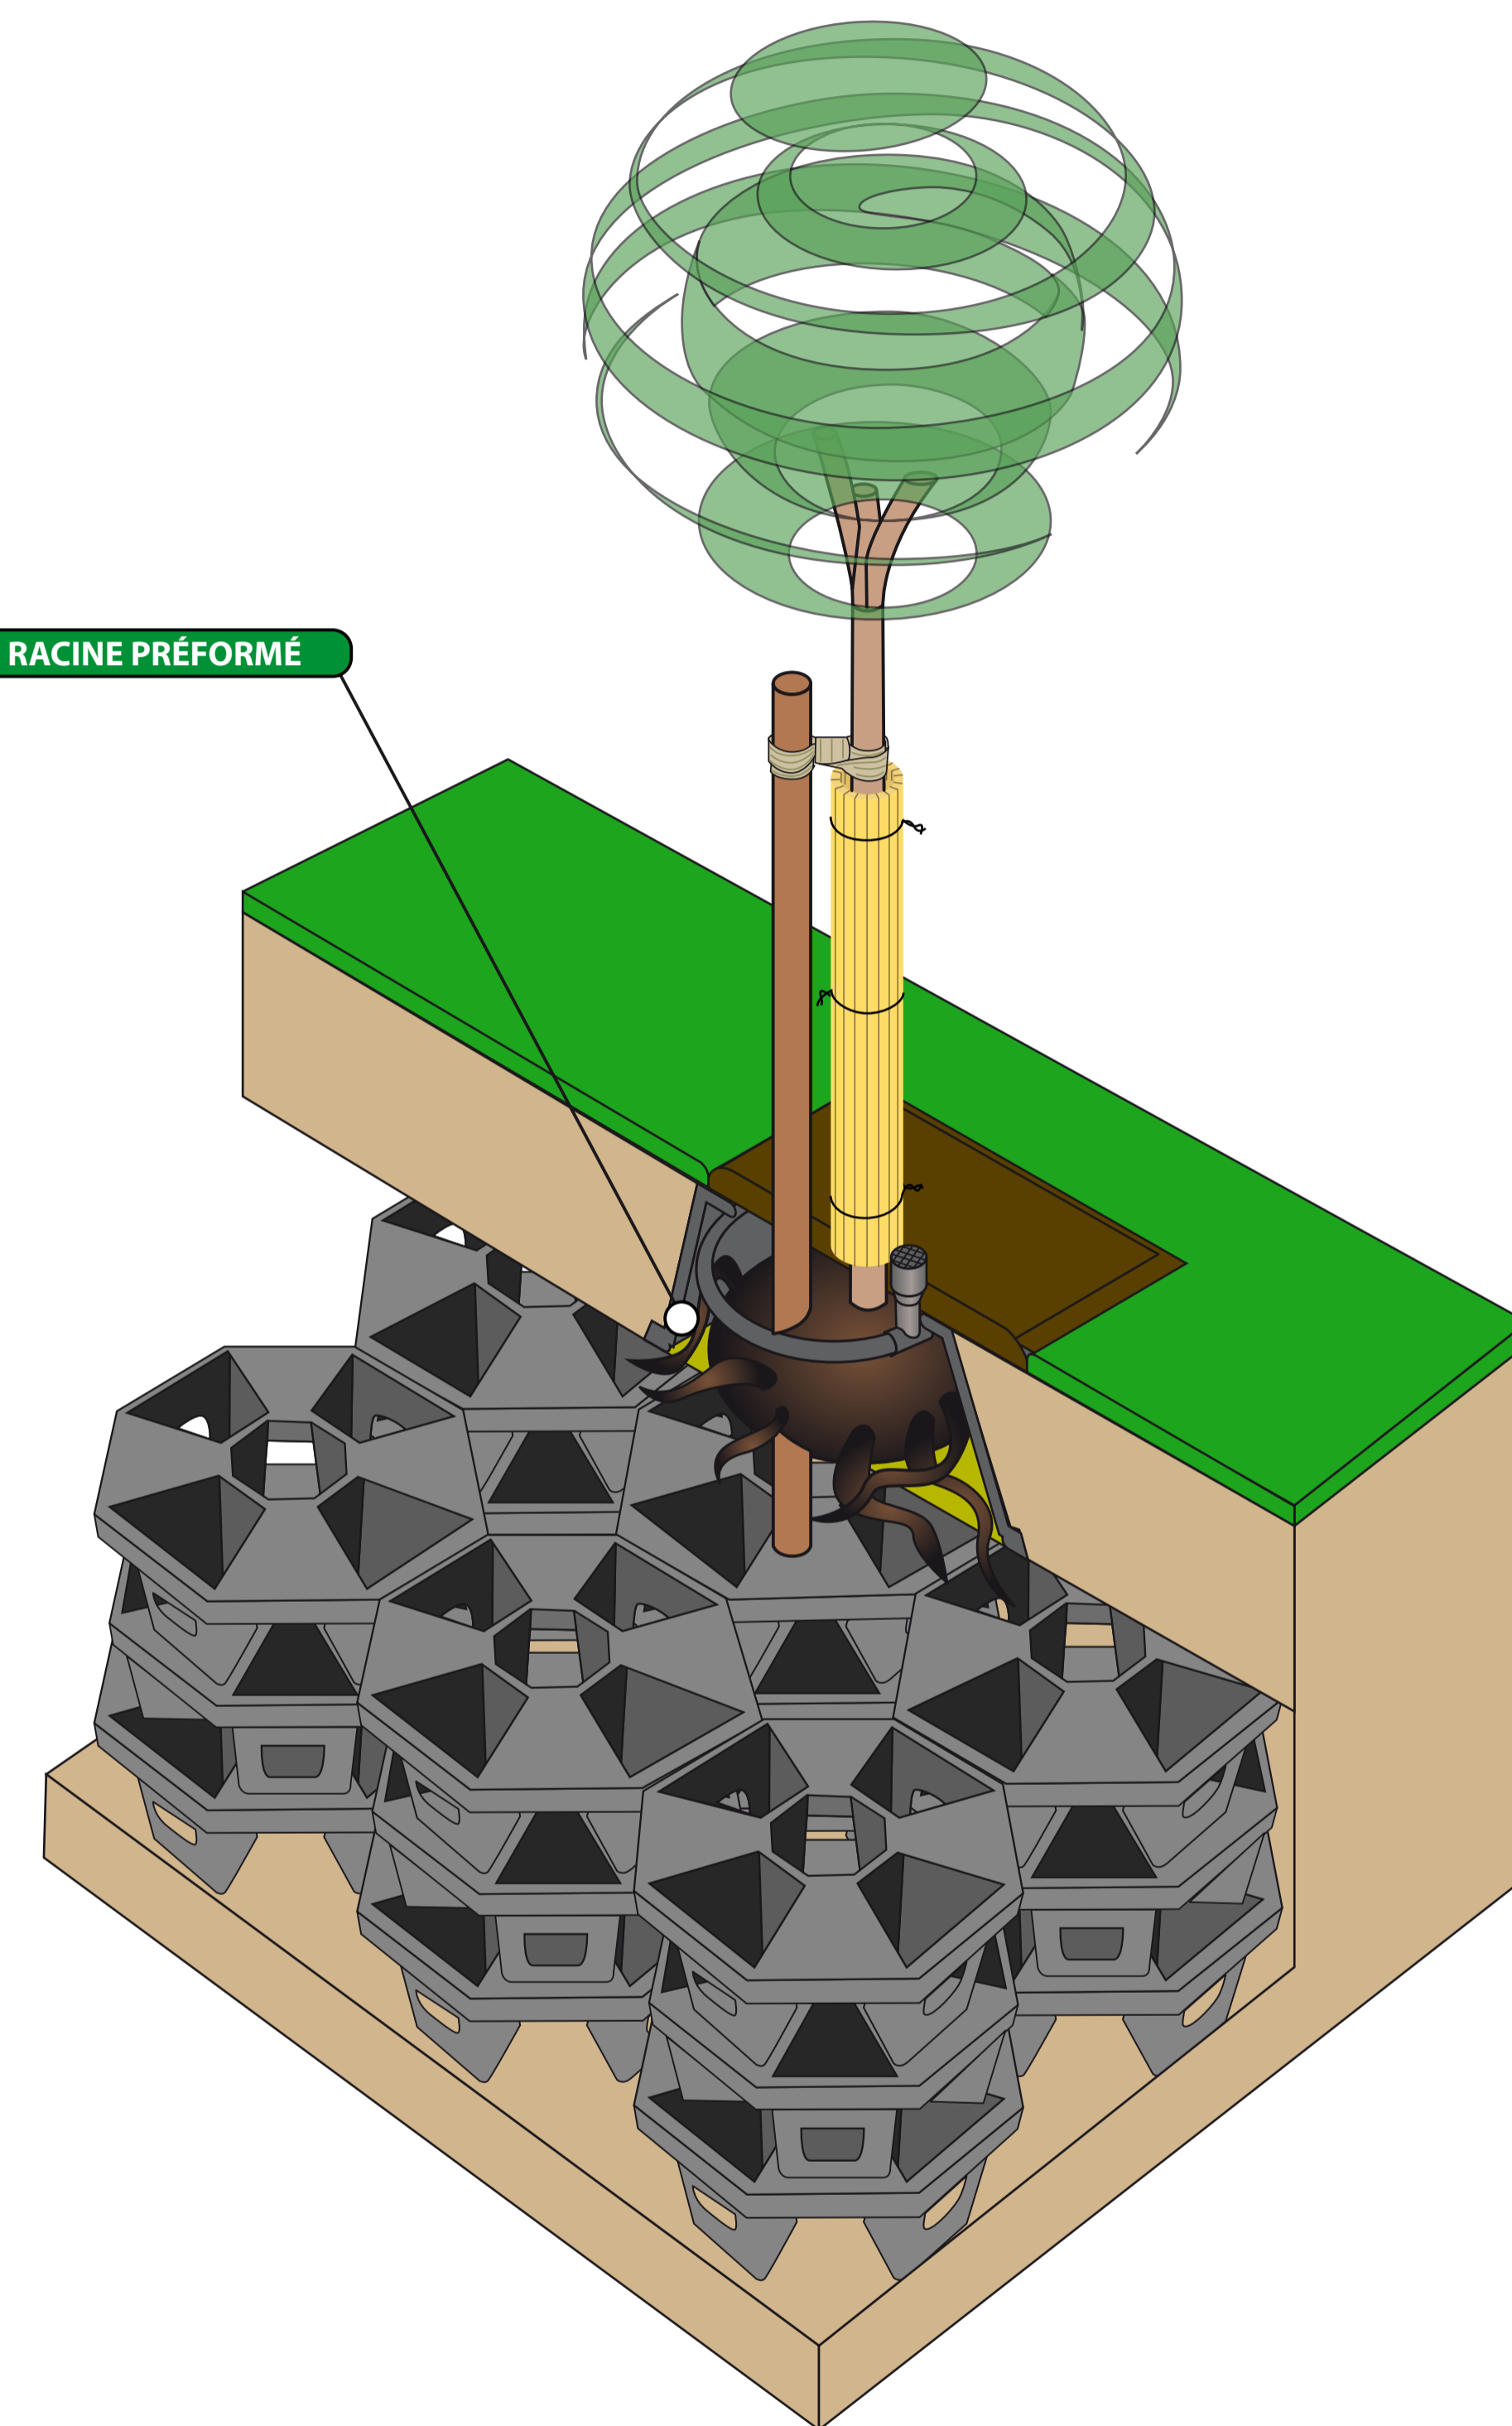

P68TG

Plantco France	
Accessoires de plantation et d'aménagement Tél : 05 49 84 58 30 - Fax : 05 49 84 58 31 info@plantco.fr - www.plantco.fr	
Titre	Auteur :
Outil d'aide à la plantation	Plantco France
Taille	Référence : PACK 68 TG
A1	68 hydro + biobande + bambou 45 + plantcotex racine préformé + RootStock