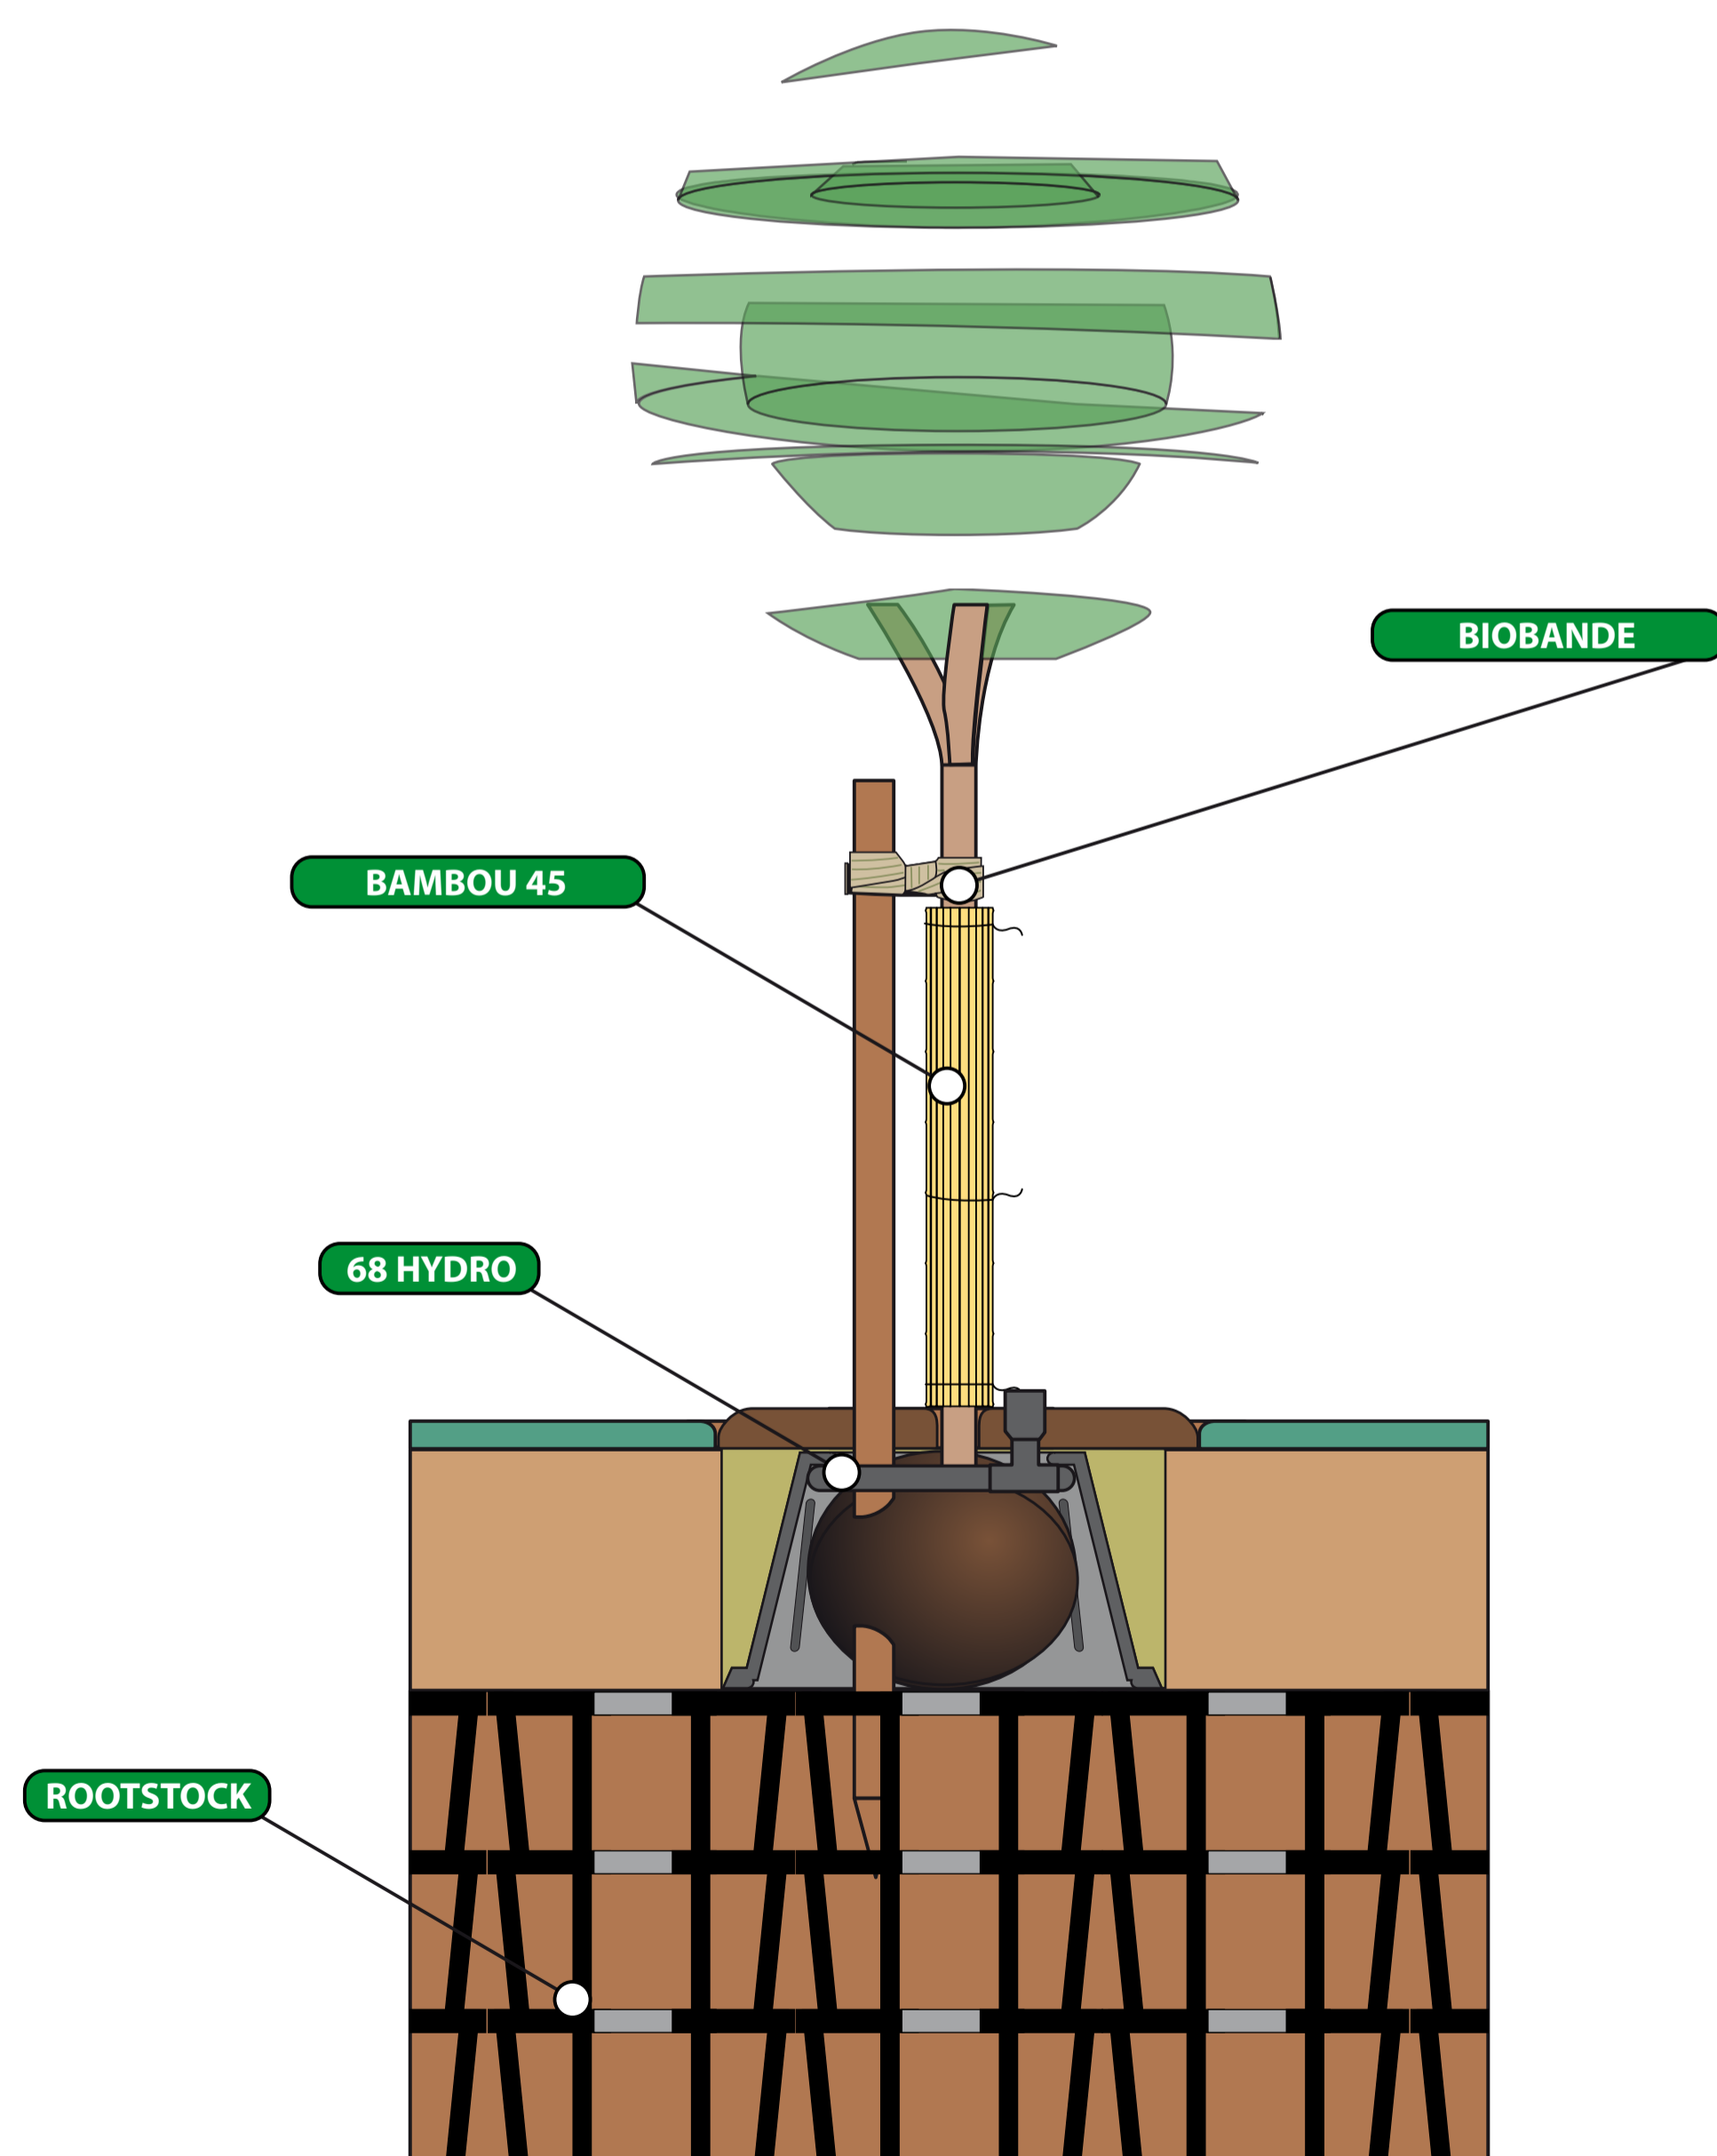

P68TG

Plantco France	
Accessoires de plantation et d'aménagement Tél : 05 49 84 58 30 - Fax : 05 49 84 58 31 info@plantco.fr - www.plantco.fr	
Titre	Auteur :
Outil d'aide à la plantation	Plantco France
Taille	Référence : PACK 68 TG
A1	68 hydro + biobande + bambou 45 + plantcotex racine préformé + RootStock