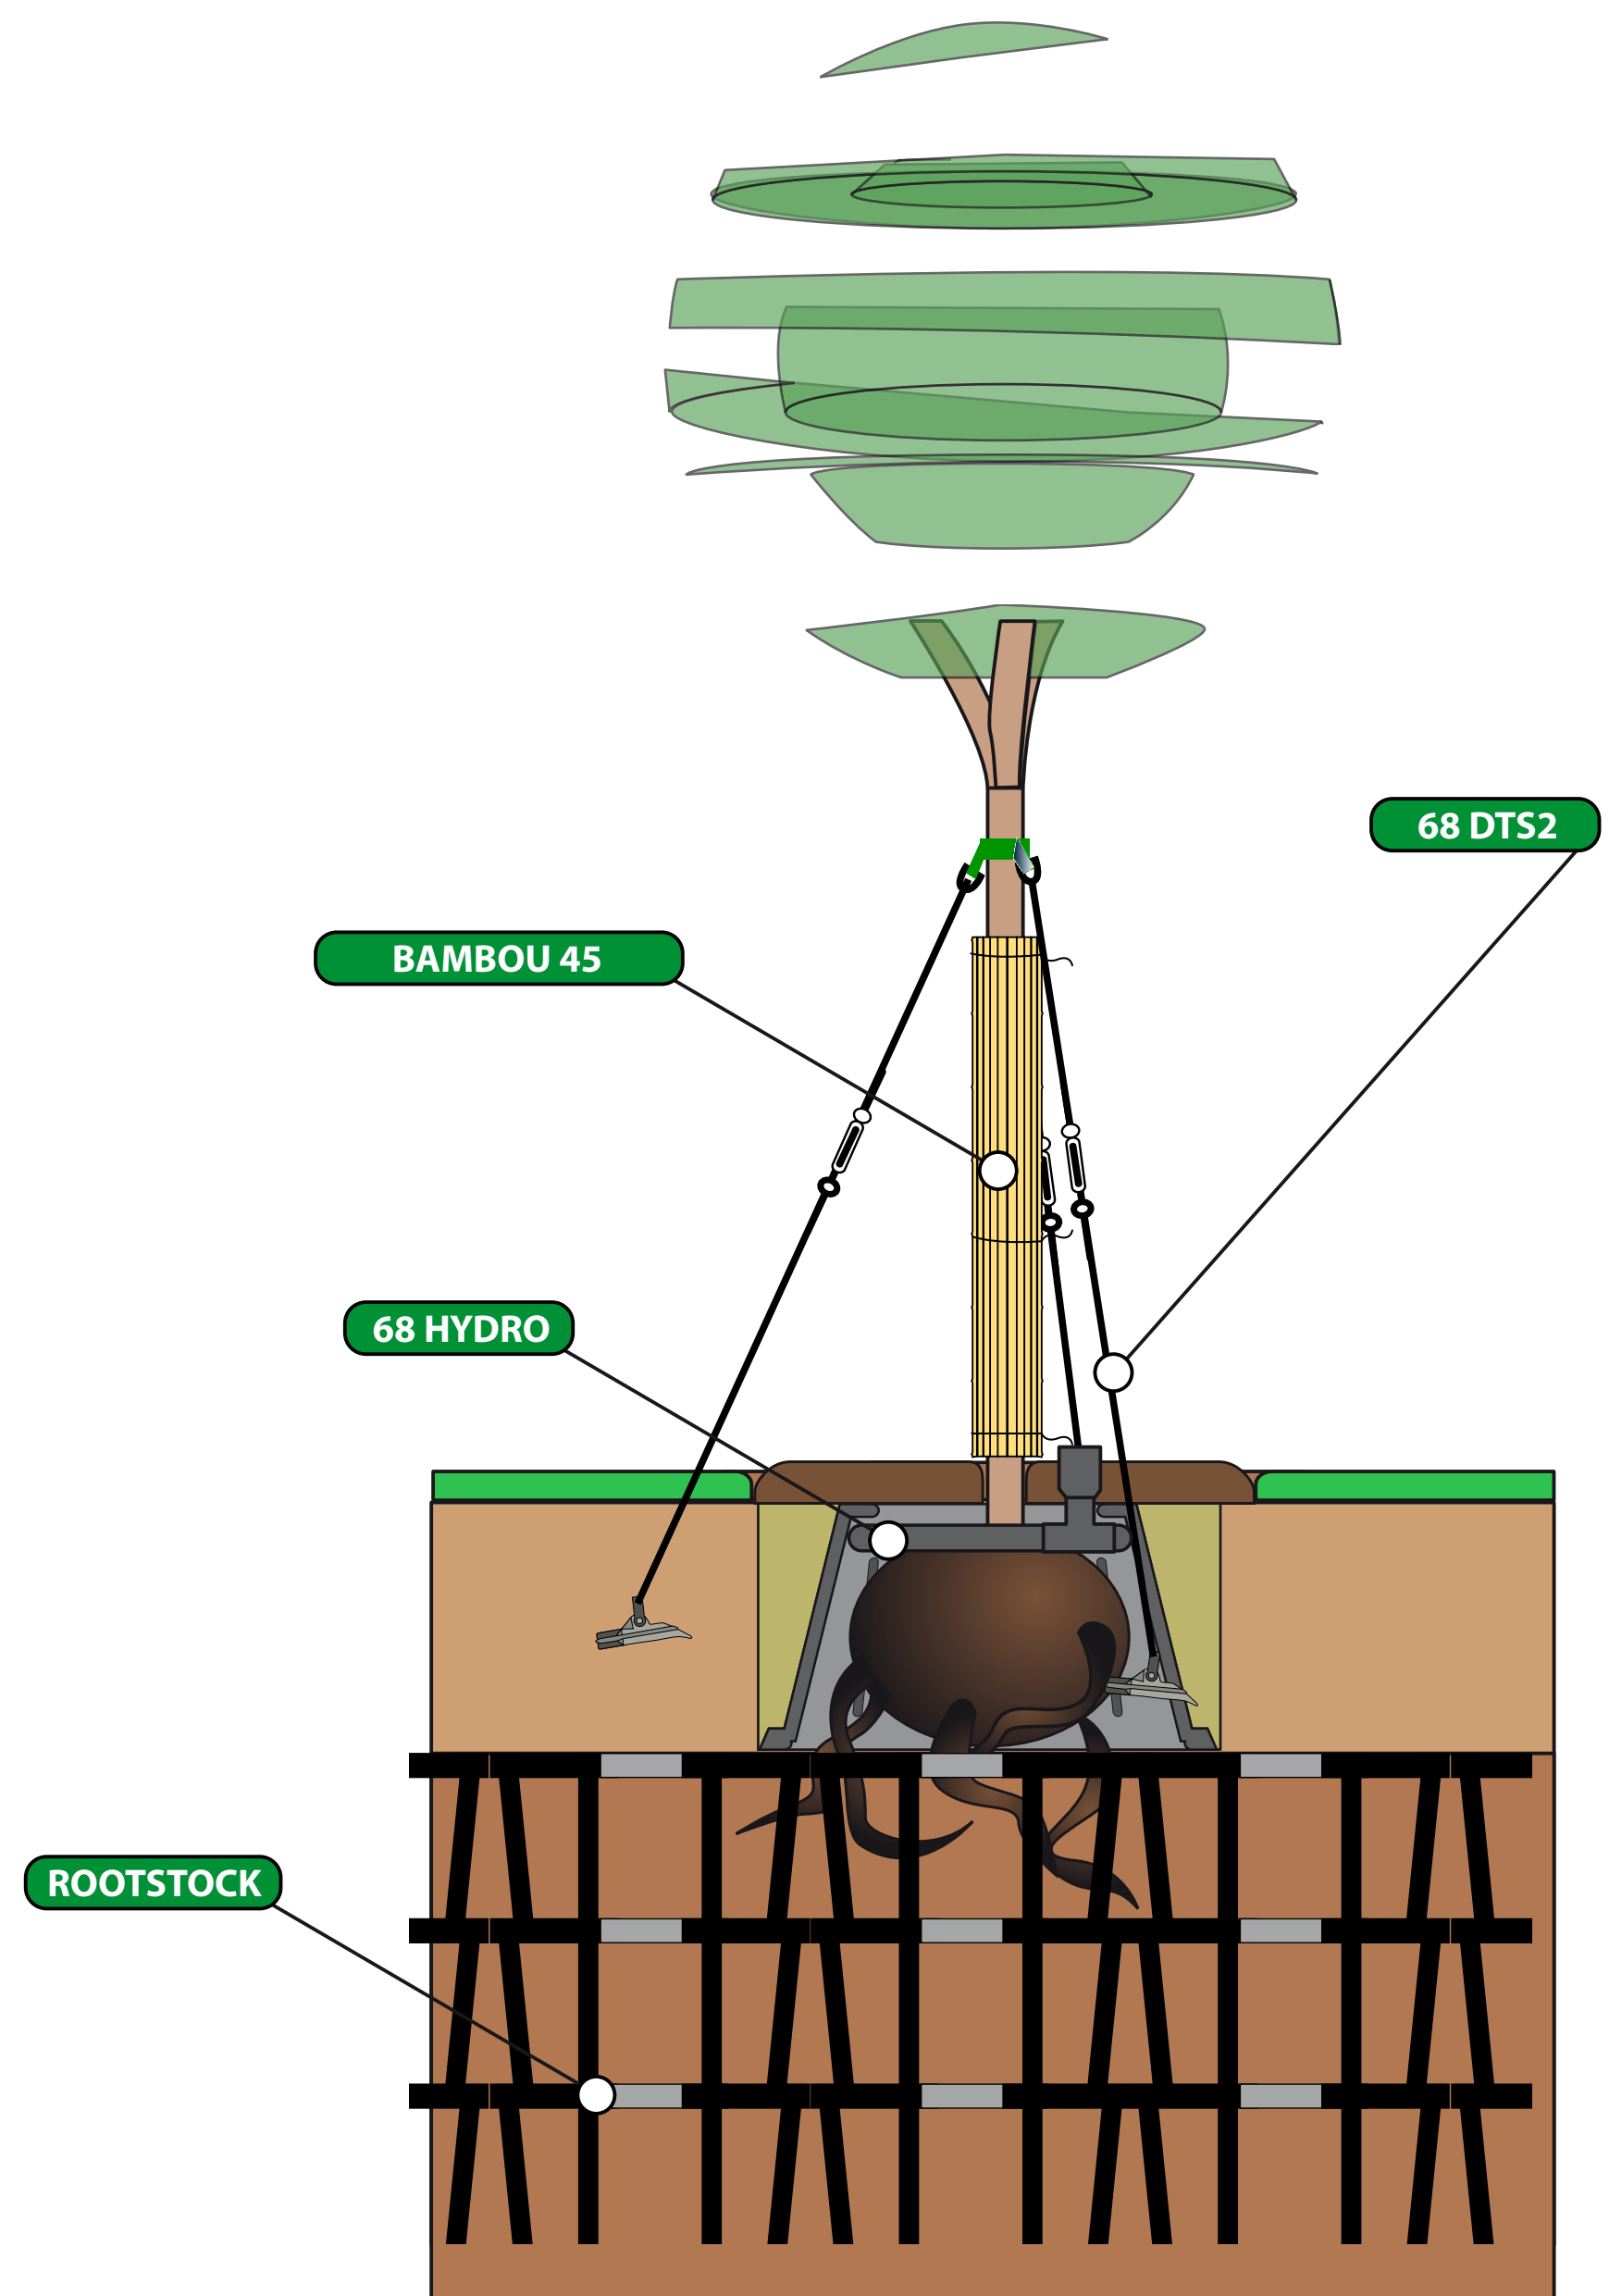

P68HG

PLANTCOTEX RACINE PRÉFORMÉ

Plantco France	
Accessoires de plantation et d'aménagement Tél : 05 49 84 58 30 - Fax : 05 49 84 58 31 info@plantco.fr - www.plantco.fr	
Titre	Auteur :
Outil d'aide à la plantation	Plantco France
Taille	Référence : PACK 68 HG
A1	68 hydro + 68 DTS2 + bambou 45 + plantcotex racine préformé + Rootstock