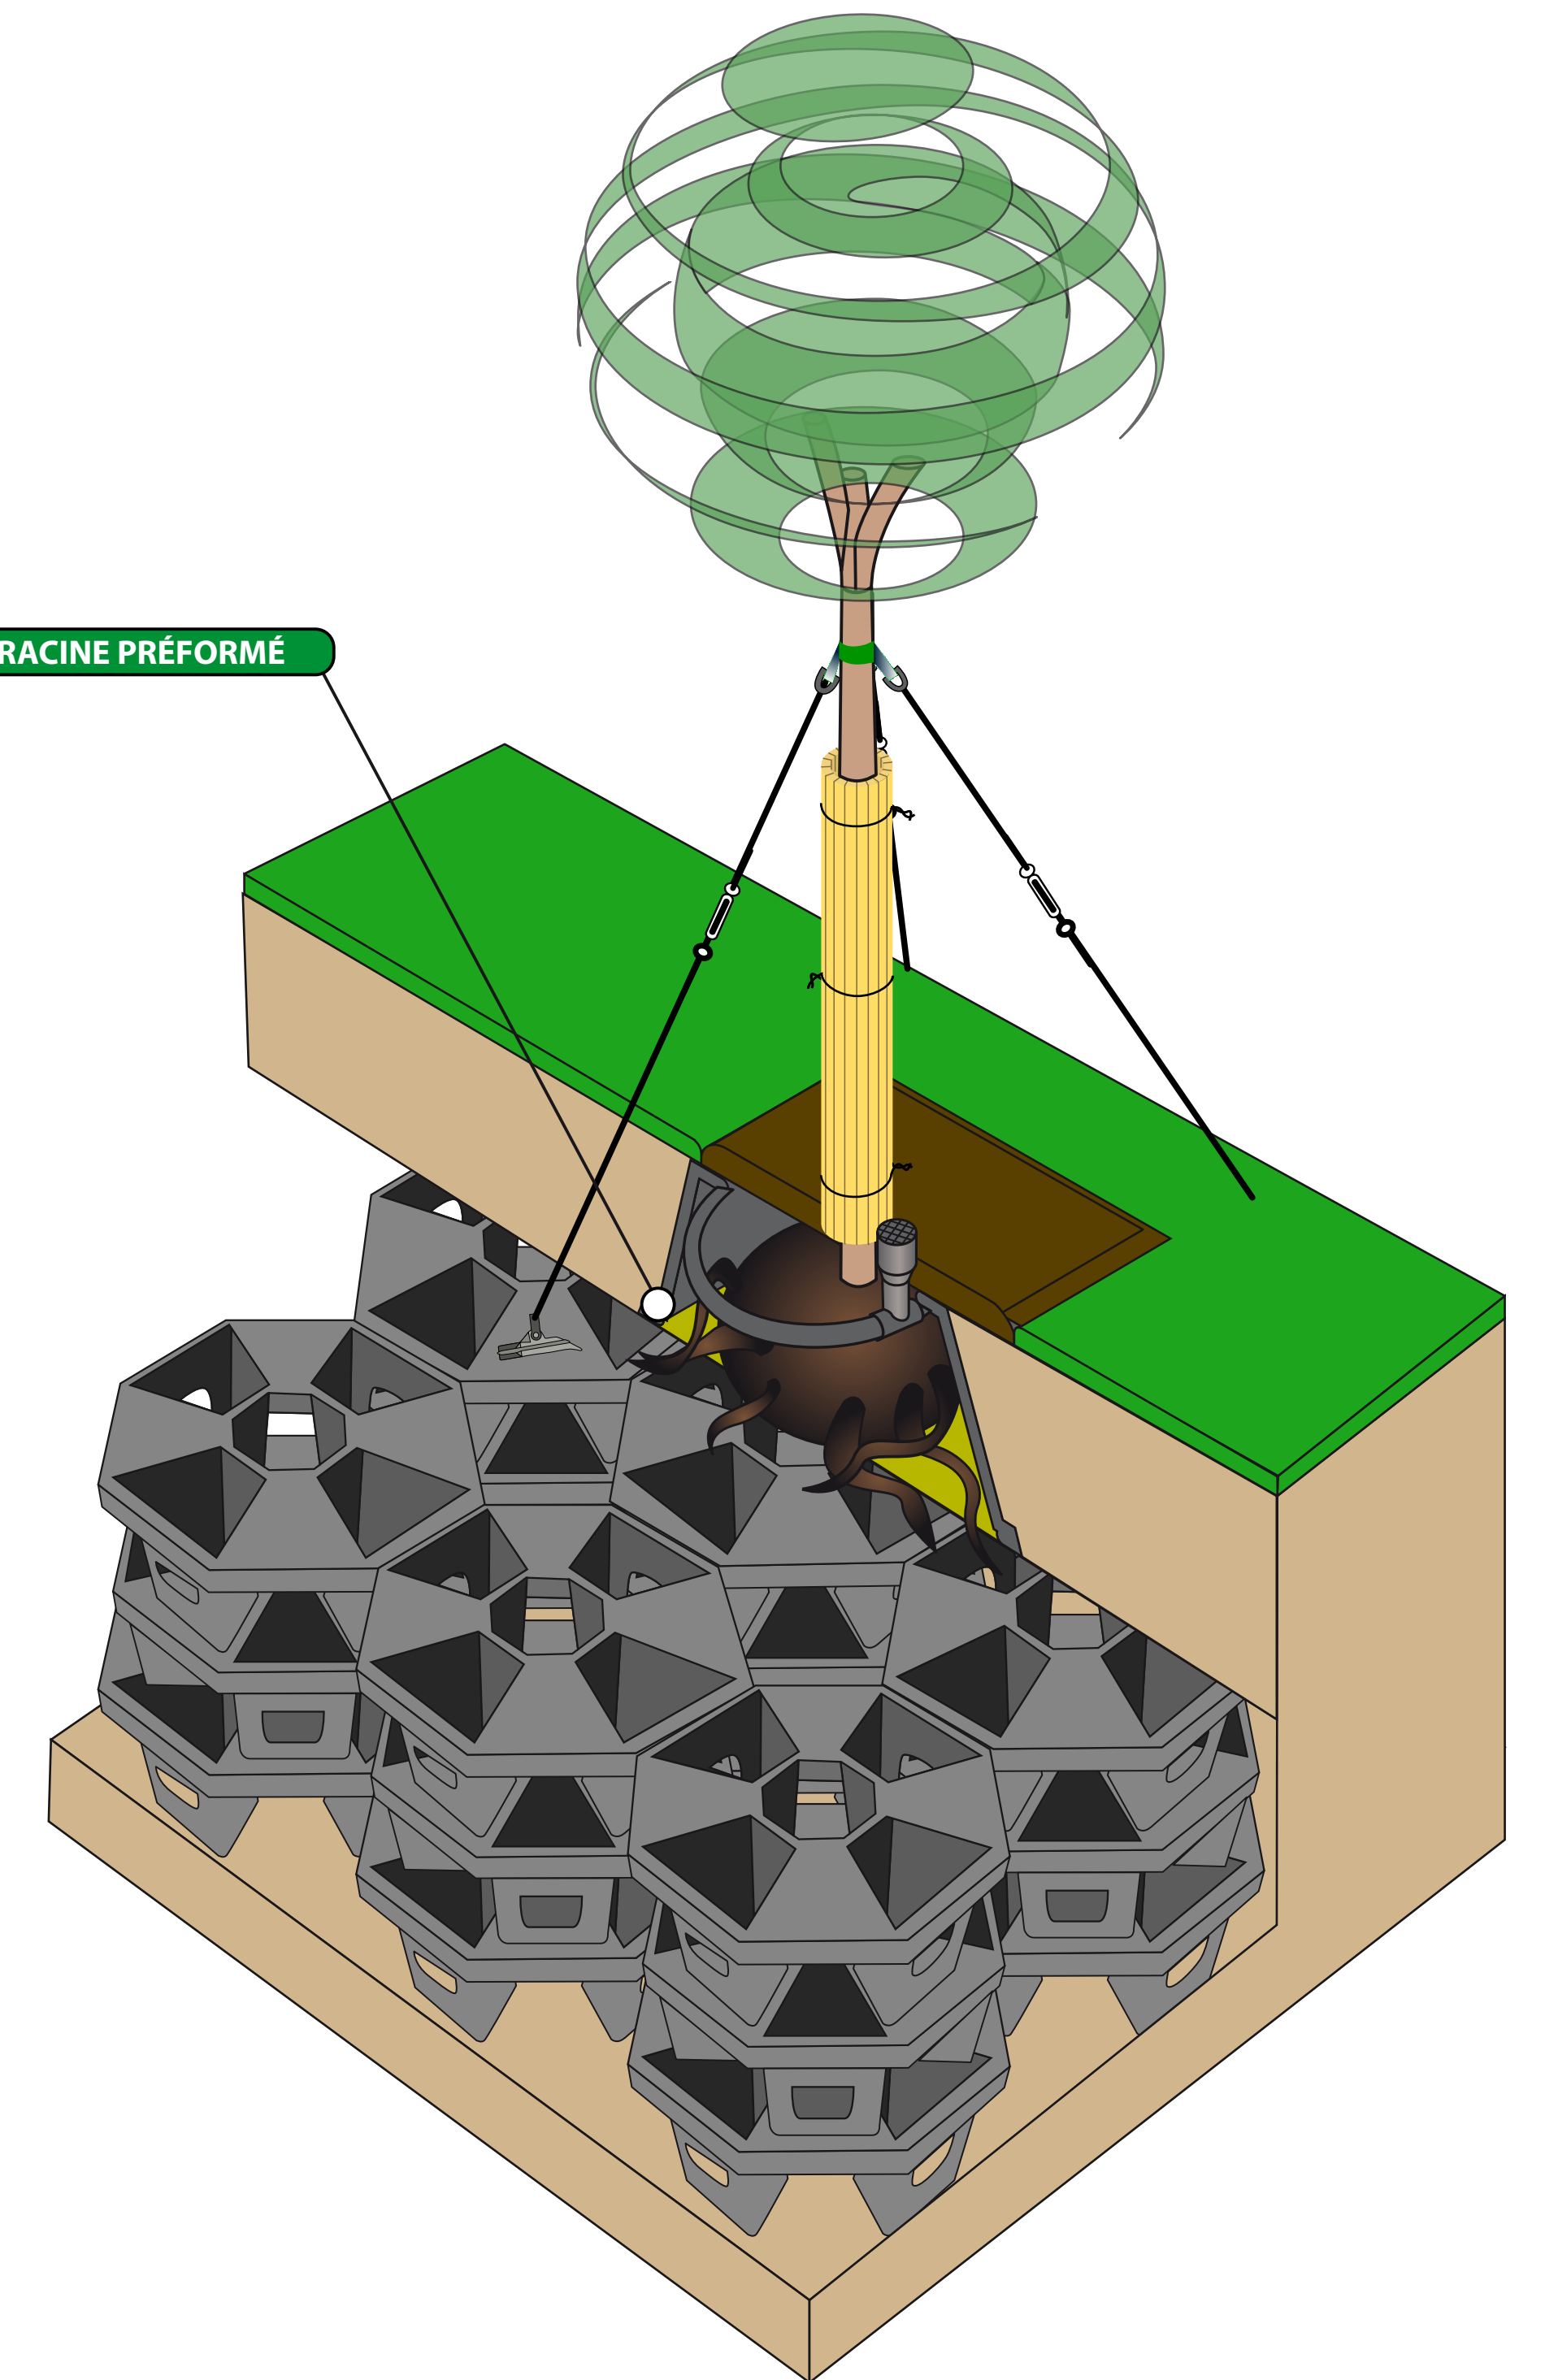

P68HG

PLANTCOTEX RACINE PRÉFORMÉ

Plantco France	
Accessoires de plantation et d'aménagement Tél : 05 49 84 58 30 - Fax : 05 49 84 58 31 info@plantco.fr - www.plantco.fr	
Titre	Auteur :
Outil d'aide à la plantation	Plantco France
Taille	Référence : PACK 68 HG
A1	68 hydro + 68 DTS2 + bambou 45 + plantcotex racine préformé + Rootstock