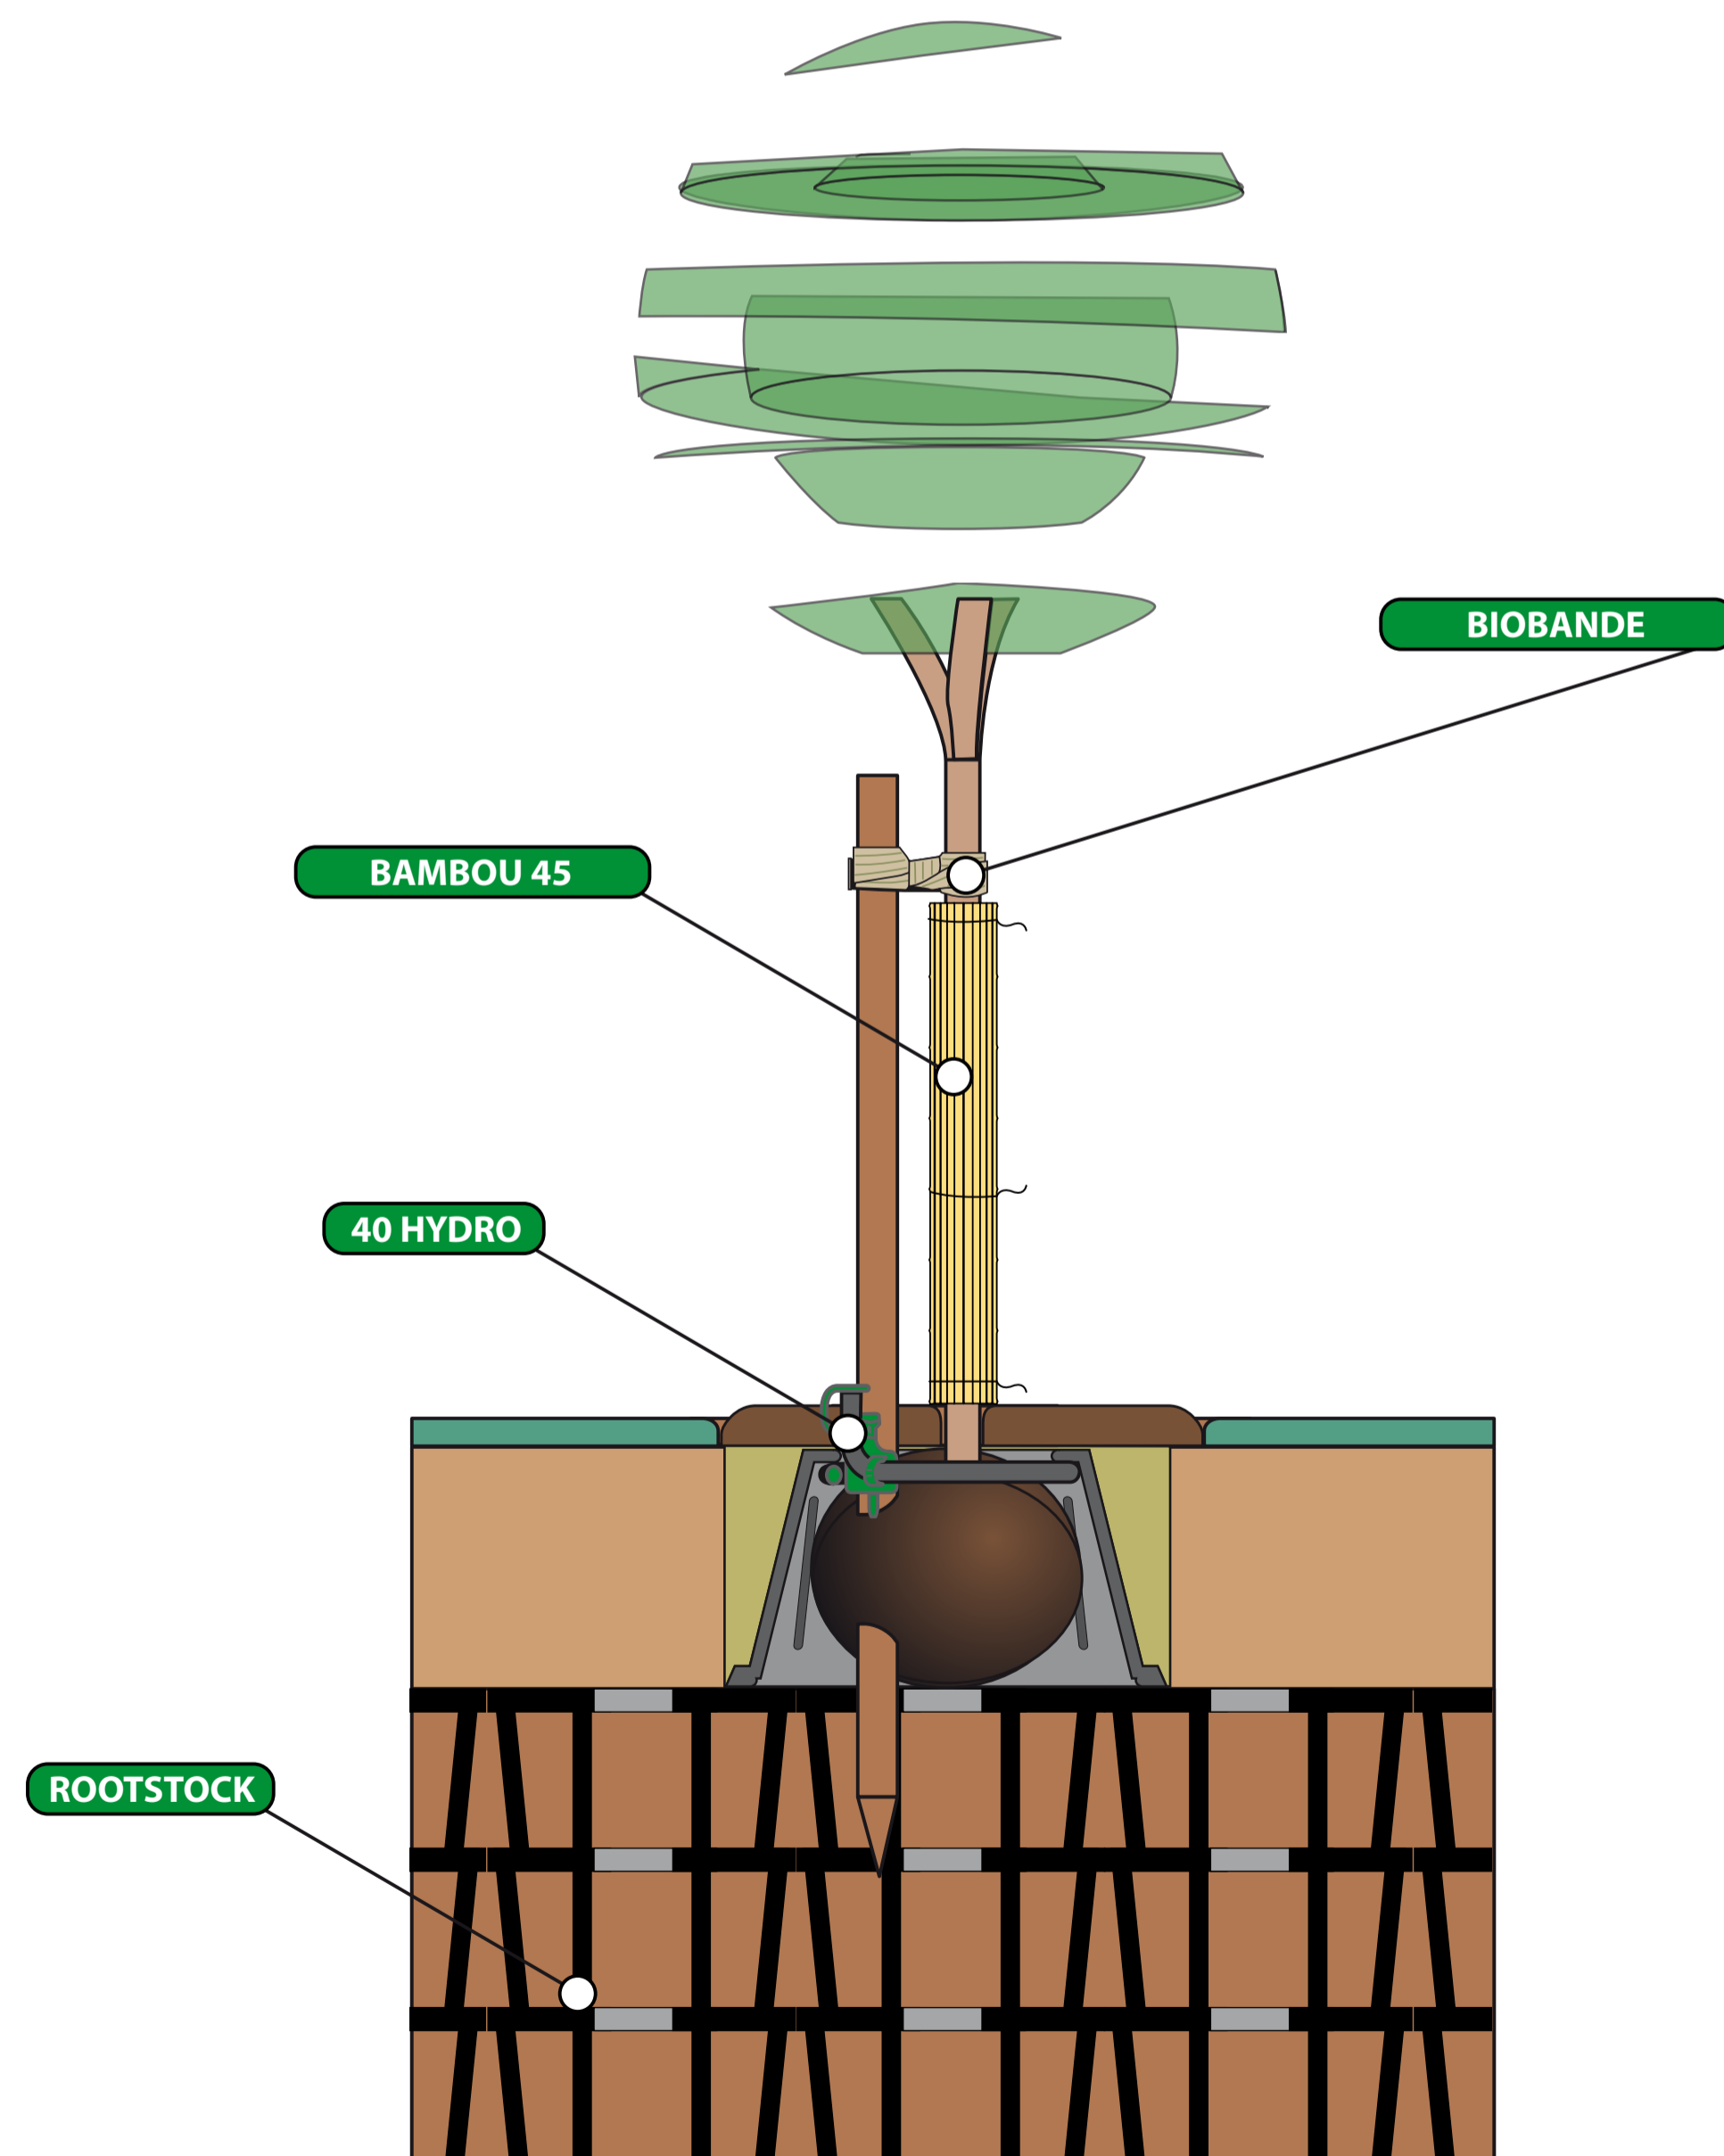

P40TG

Plantco France	
Accessoires de plantation et d'aménagement Tél : 05 49 84 58 30 - Fax : 05 49 84 58 31 info@plantco.fr - www.plantco.fr	
Titre	Auteur :
Outil d'aide à la plantation	Plantco France
Taille	Référence : PACK 40 TG
A1	40 hydro + biobande + bambou 45 + plantcotex racine préformé + RootStock