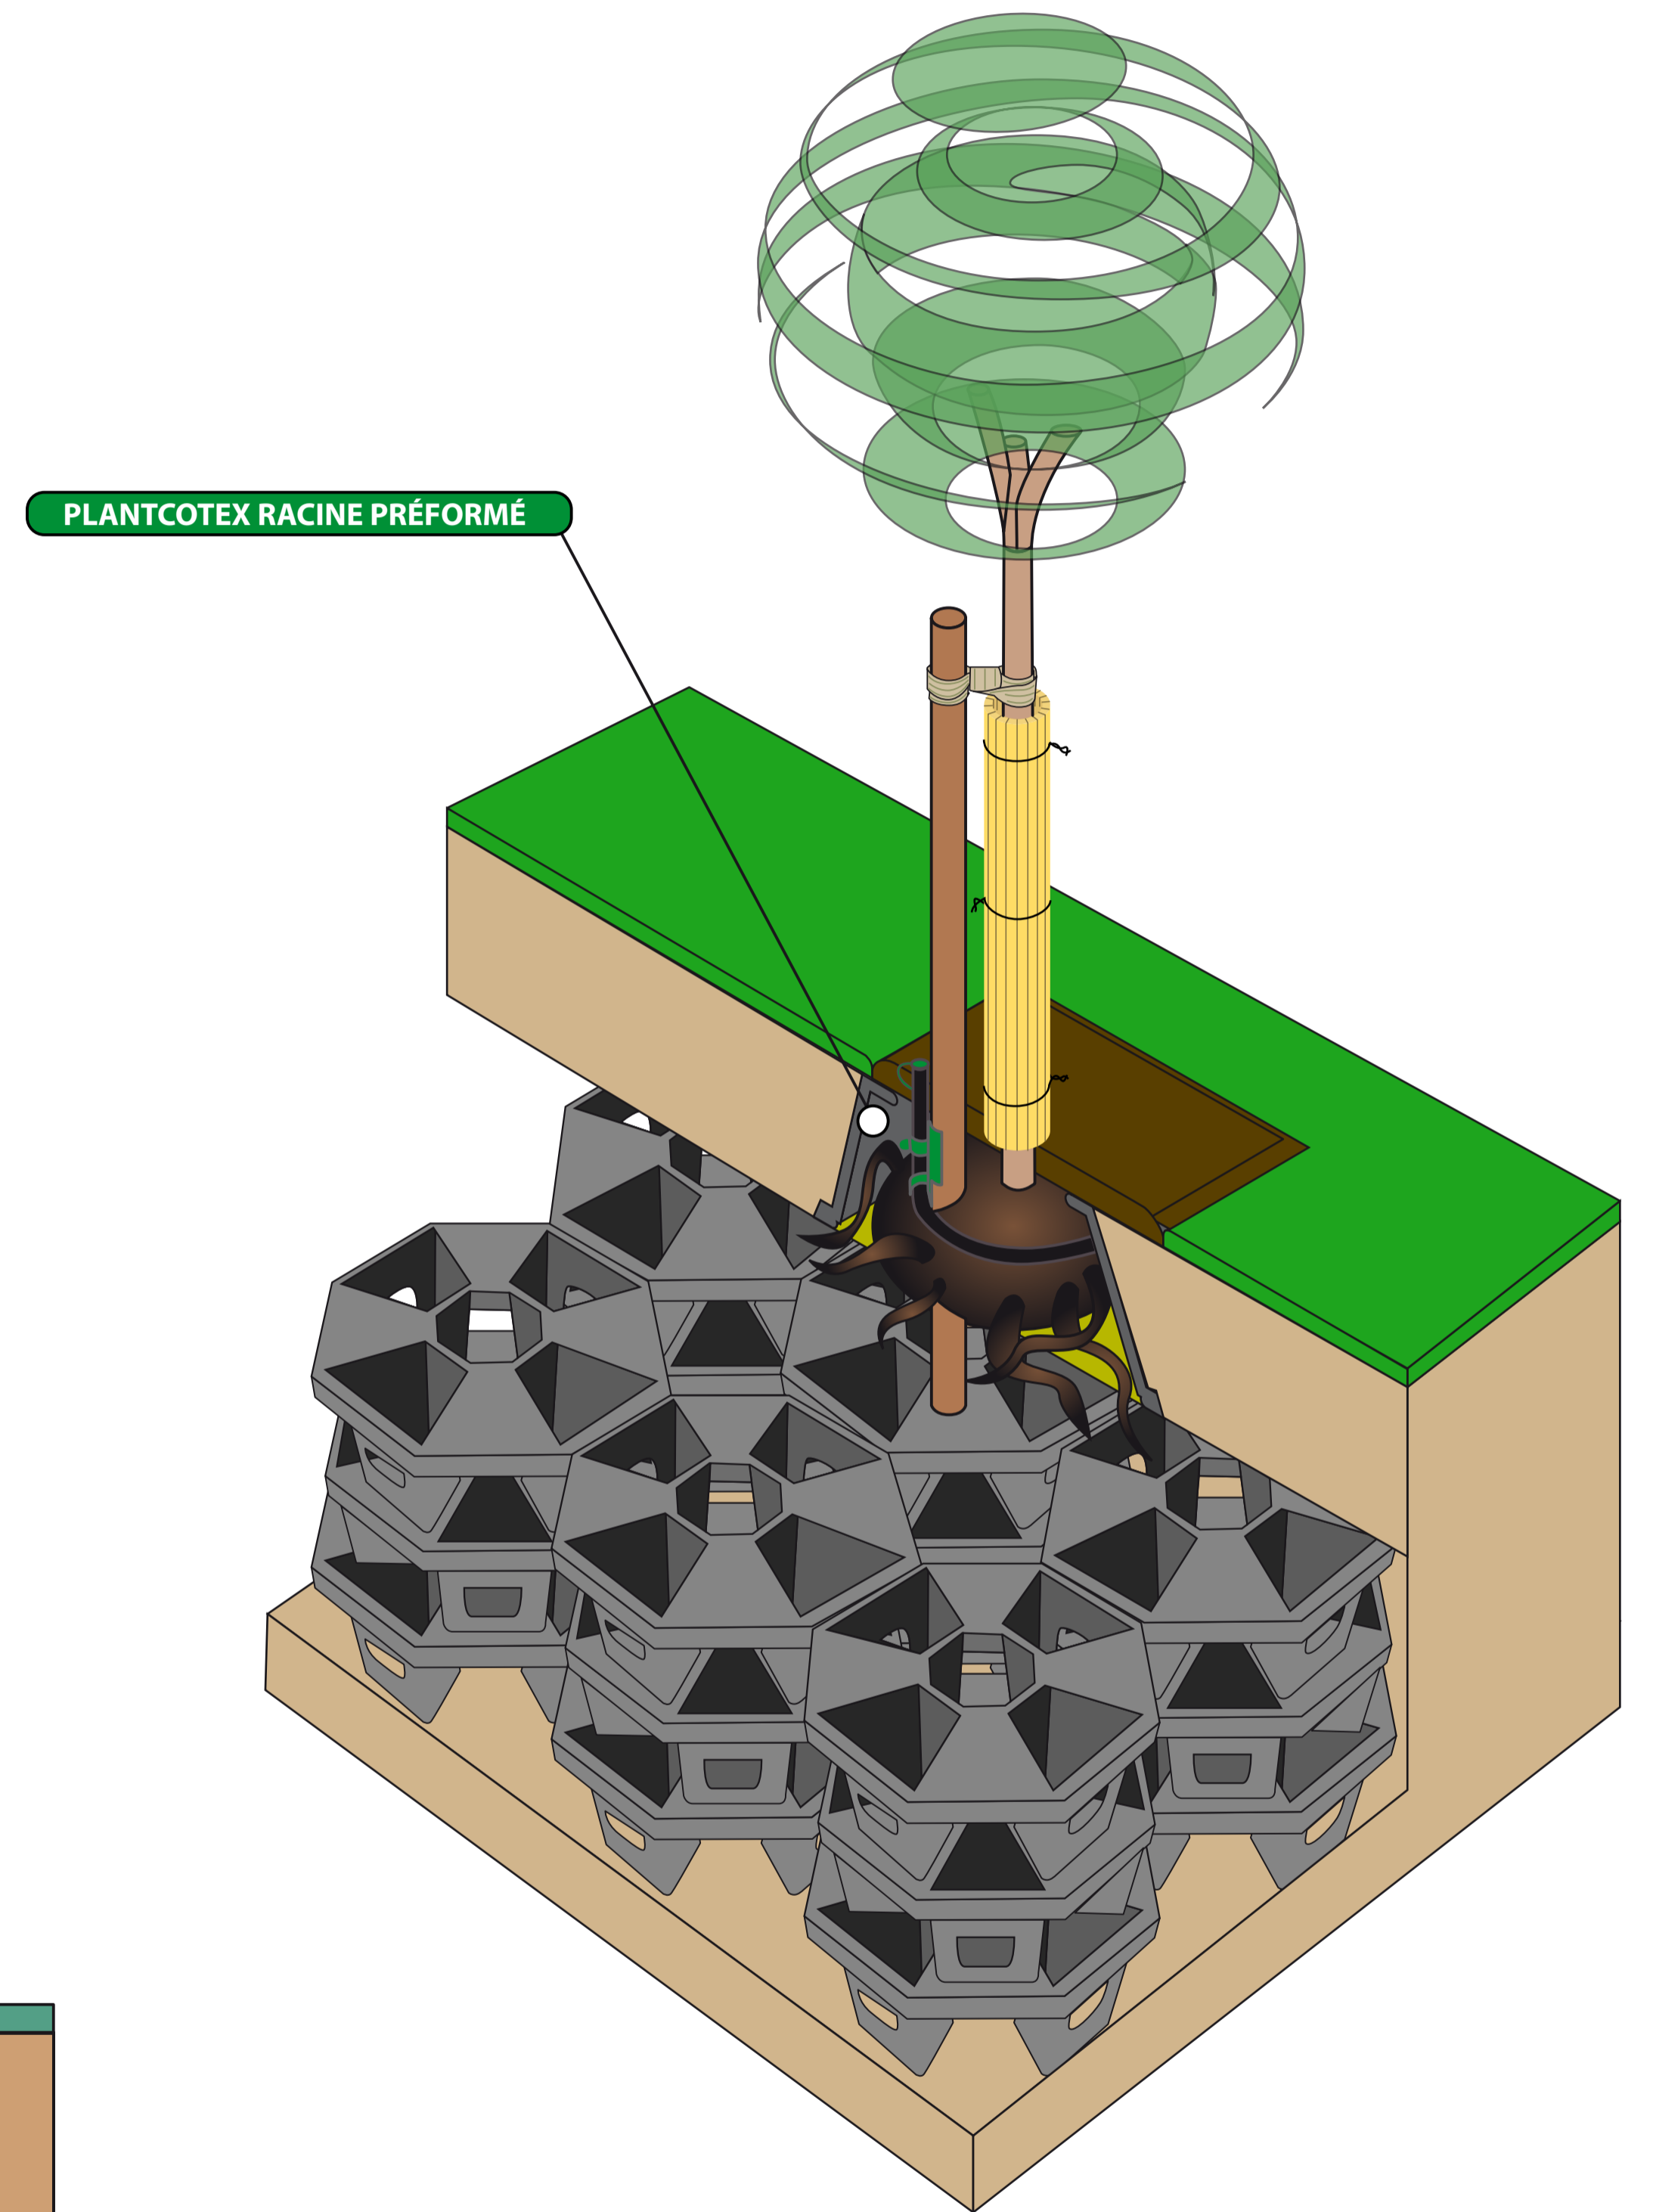

P40TG

Plantco France	
Accessoires de plantation et d'aménagement Tél : 05 49 84 58 30 - Fax : 05 49 84 58 31 info@plantco.fr - www.plantco.fr	
Titre	Auteur :
Outil d'aide à la plantation	Plantco France
Taille	Référence : PACK 40 TG
A1	40 hydro + biobande + bambou 45 + plantcotex racine préformé + RootStock