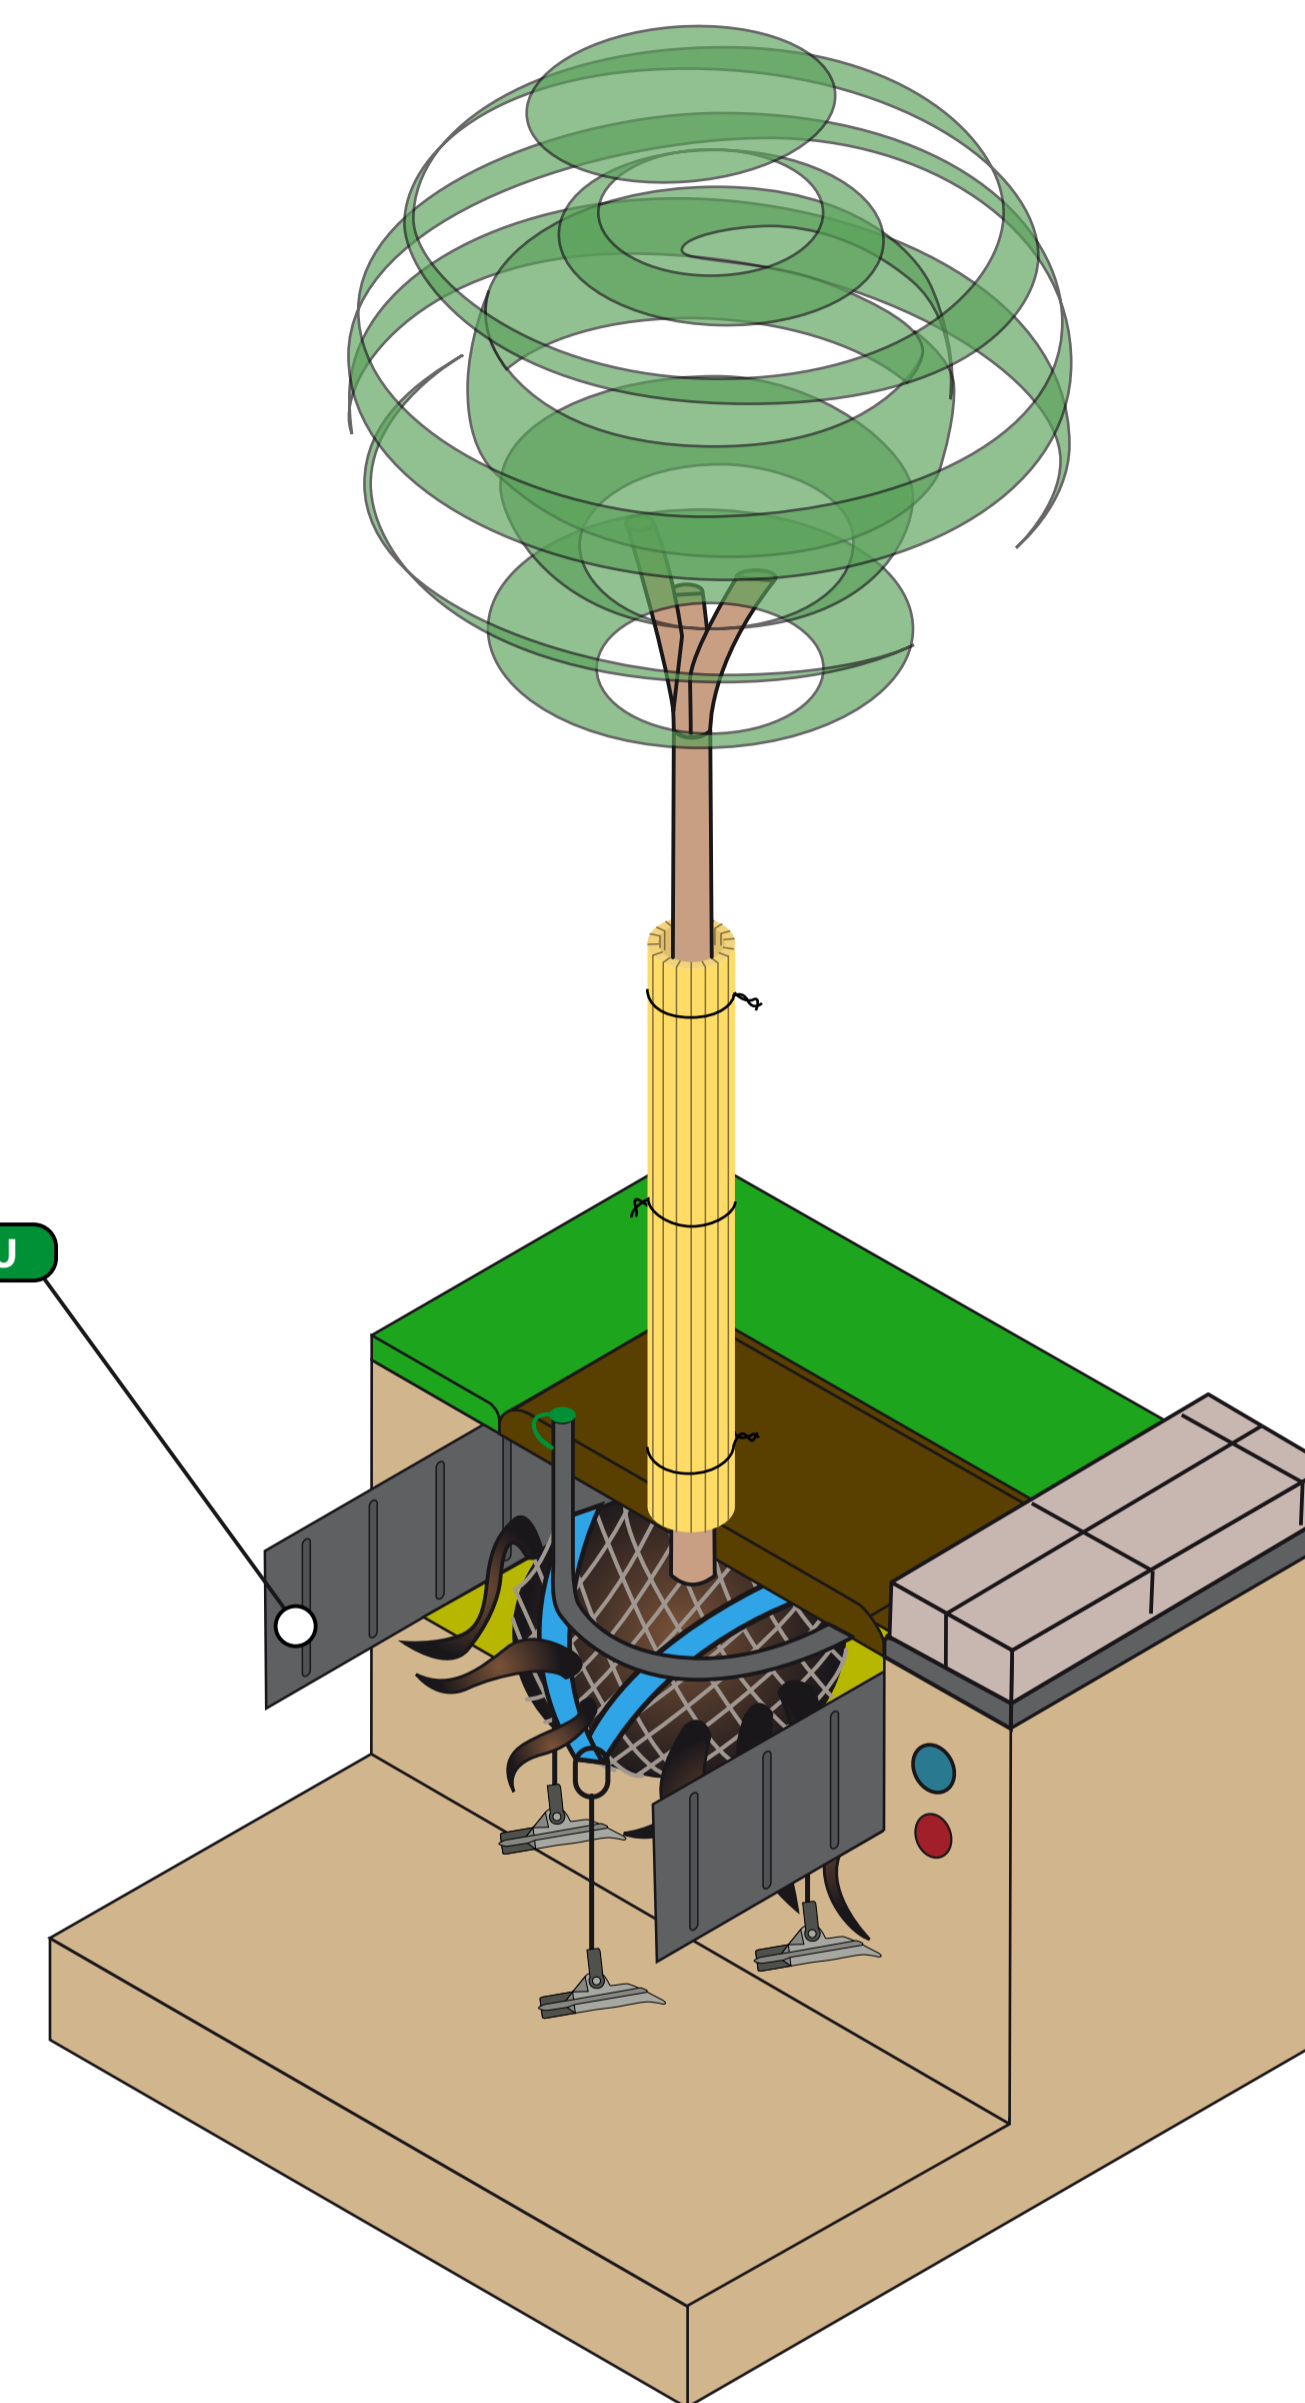

# P40AE

PLANTCOTEX RACINE BAMBOU

**Plantco france**  
 Accessoires de plantation et d'aménagement  
 Tél : 05 49 84 58 30 - Fax : 05 49 84 58 31  
 info@plantco.fr - www.plantco.fr

Titre : Outil d'aide à la plantation  
 Auteur : Plantco France

Taille : A1  
 Référence : **PACK 40 AE**  
 40 hydro + 40RBKS + bambou 45  
 + plantcotex racine Bambou