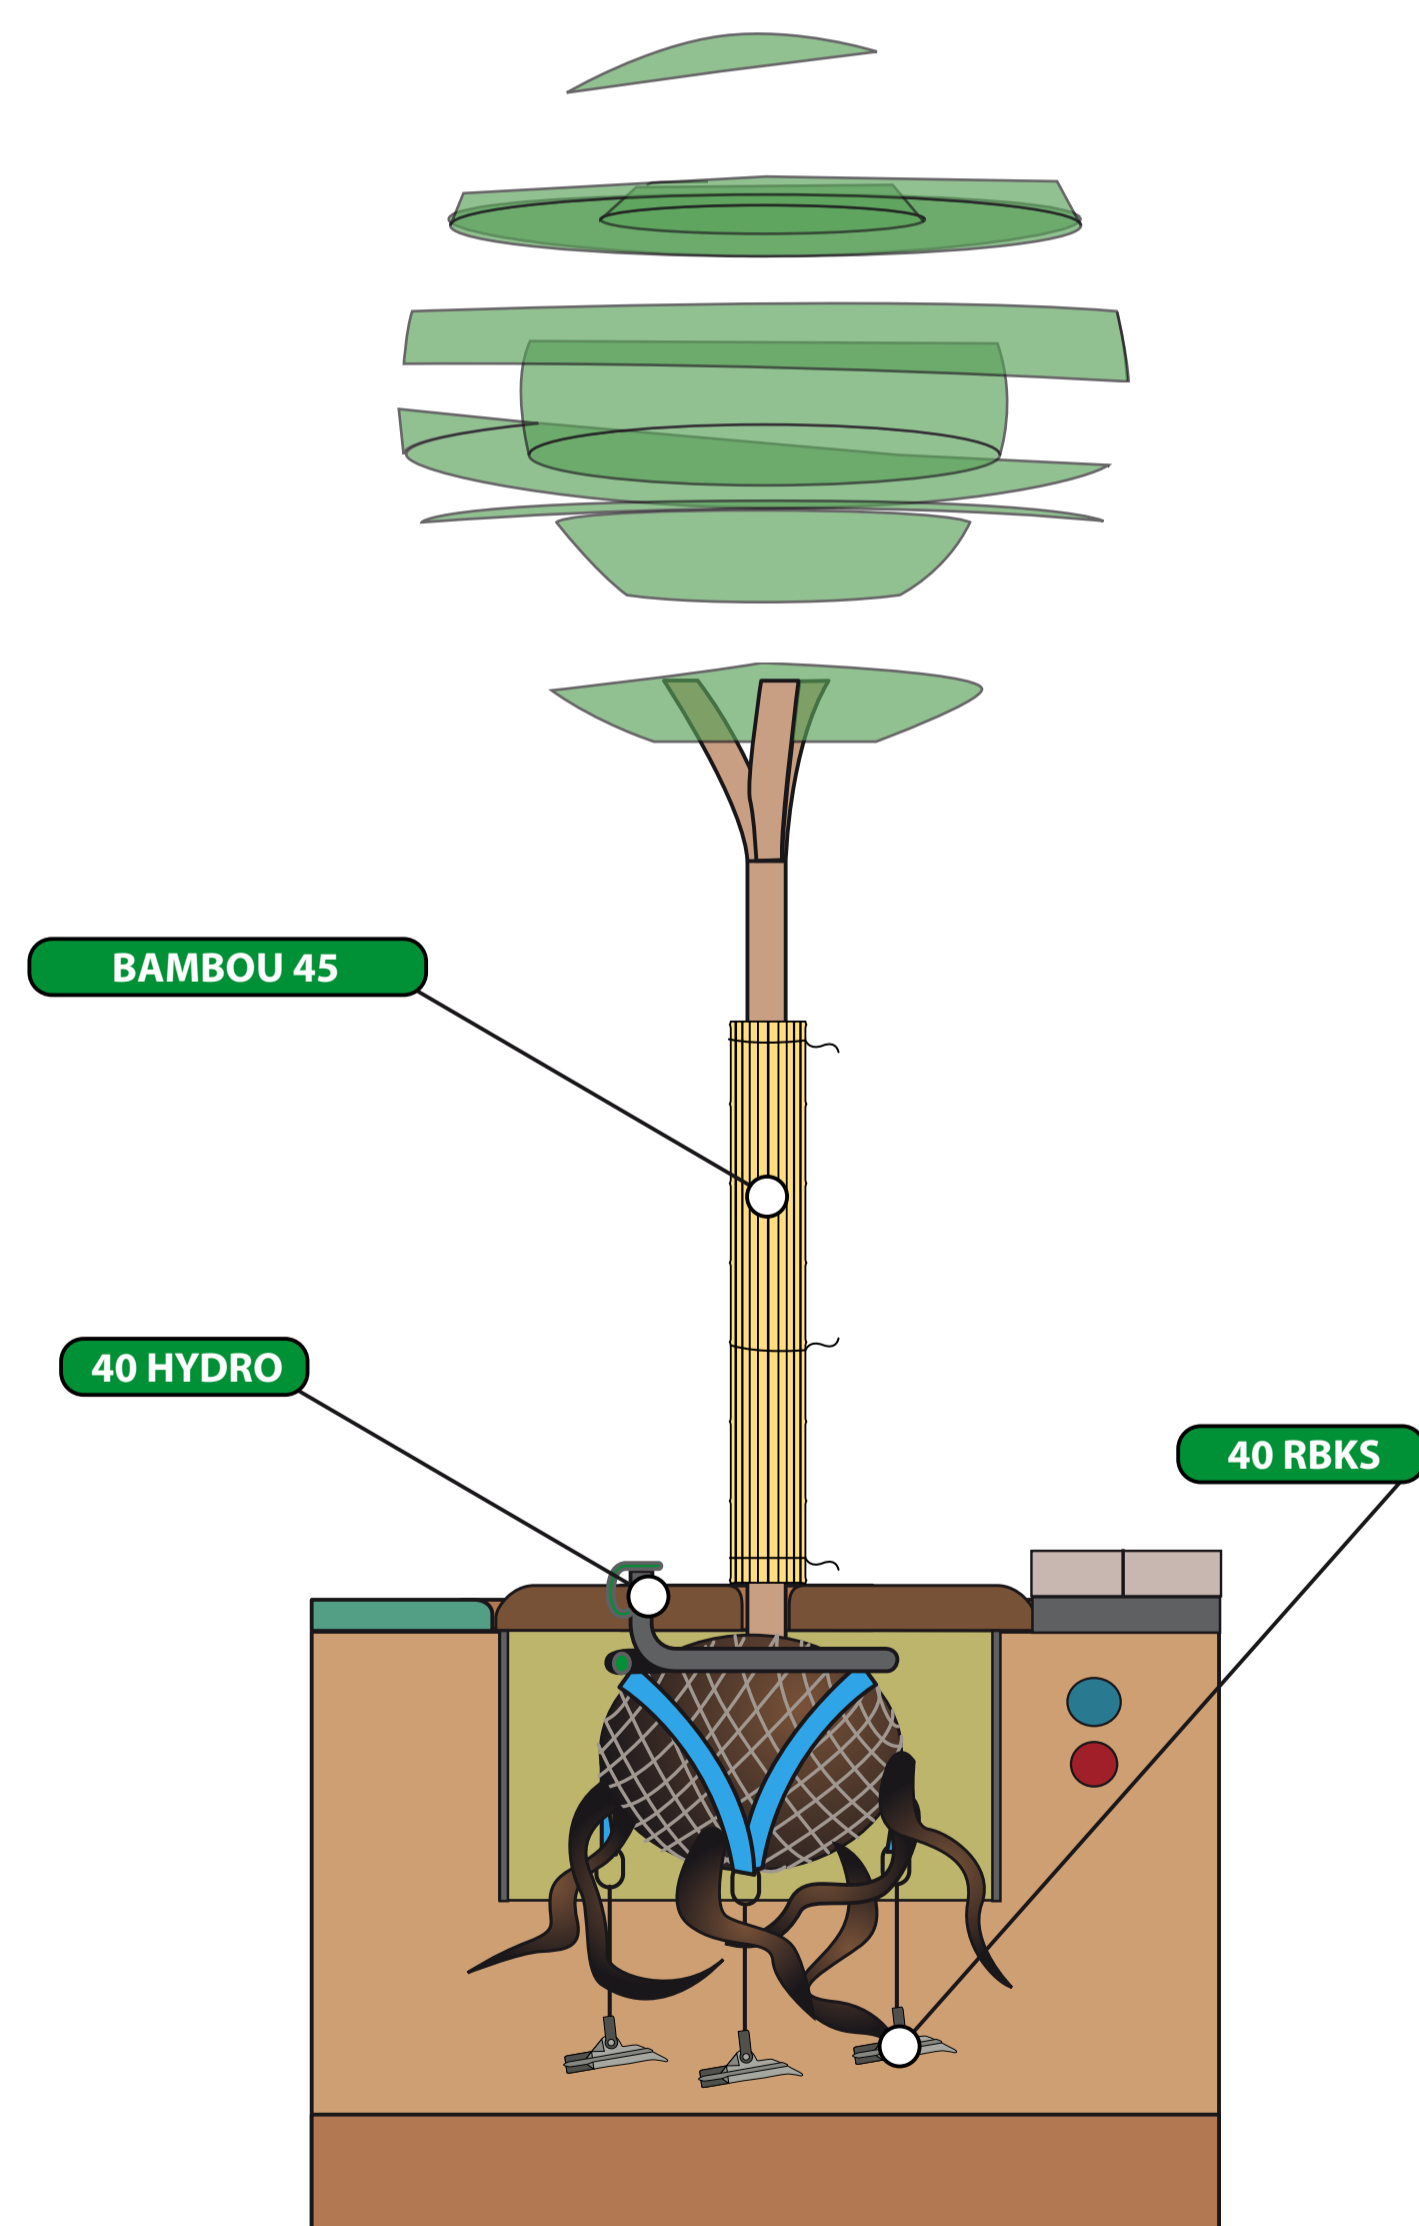

# P40AE

PLANTCOTEX RACINE BAMBOU

**Plantco france**  
 Accessoires de plantation et d'aménagement  
 Tél : 05 49 84 58 30 - Fax : 05 49 84 58 31  
 info@plantco.fr - www.plantco.fr

Titre : Outil d'aide à la plantation  
 Auteur : Plantco France

Taille : A1  
 Référence : **PACK 40 AE**  
 40 hydro + 40RBKS + bambou 45  
 + plantcotex racine Bambou