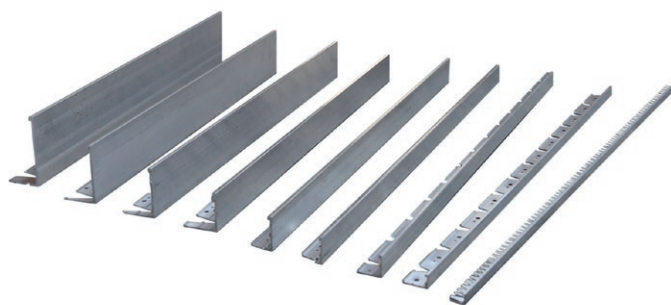

SÉLECTION PRODUITS

Voirie & Aménagement

Distribué par

Bordures et voliges

Avantages

- Aluminium de haute qualité qui apporte souplesse et robustesse
- Vraie alternative aux bordures béton
- Gain de temps et esthétique

Cornières en aluminium pour VRD

BorderStyle Route®

Véritable révolution, cette bordure/volige est aujourd'hui utilisée pour la séparation de multiples surfaces, et plus particulièrement pour le coffrage des surfaces dures.

Fers plats en acier

BorderStyle HD®

Ces voliges en acier plat conviennent aussi bien au coffrage de surfaces dures (les enrobés, les bétons désactivés ou les stabilisés) qu'aux aménagements paysagers (allées, parterres, jardins...).

**EXISTE
AUSSI EN**

Cornières en acier L

avec des bords rabattus pour éviter le risque de coupure

Acier pour espaces verts

Idéale pour les délimitations des massifs, parterres, haies...

Stabilisation et perméabilité des sols