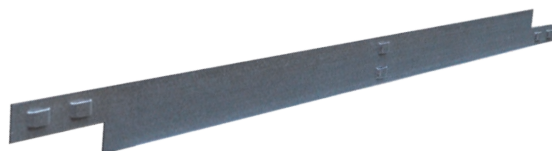

Cornières en aluminium pour VRD

BorderStyle Route®

Véritable révolution, cette bordure/volige est aujourd'hui utilisée pour la séparation de multiples surfaces, et plus particulièrement pour le coffrage des surfaces dures.

Fers plats en acier

BorderStyle HD®

Ces voliges en acier plat conviennent aussi bien au coffrage de surfaces dures (les enrobés, les bétons désactivés ou les stabilisés) qu'aux aménagements paysagers (allées, parterres, jardins...).

**EXISTE
AUSSI EN**

Cornières en acier L

avec des bords rabattus pour éviter le risque de coupure

Acier pour espaces verts

Idéale pour les délimitations des massifs, parterres, haies...

Stabilisation et perméabilité des sols

Dalles stabilisatrices de graviers pour forte affluence

Dall'O Gravier eXcel®

Les dalles alvéolaires plantcoprotec Dall'O Gravier eXcel® offrent aux graviers une structure stable et solide, favorisant la stabilisation du sol tout en étant 100% perméables à l'eau.