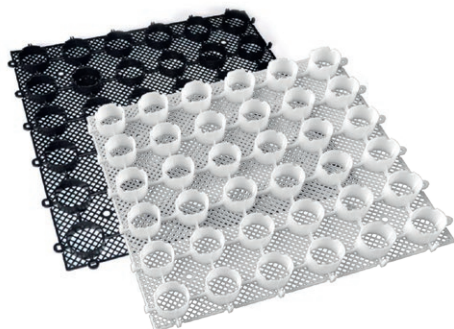

Cornières en aluminium pour VRD

BorderStyle Route®

Véritable révolution, cette bordure/volige est aujourd'hui utilisée pour la séparation de multiples surfaces, et plus particulièrement pour le coffrage des surfaces dures.

Fers plats en acier

BorderStyle HD®

Ces voliges en acier plat conviennent aussi bien au coffrage de surfaces dures (les enrobés, les bétons désactivés ou les stabilisés) qu'aux aménagements paysagers (allées, parterres, jardins...).

**EXISTE
AUSSI EN**

Cornières en acier L

avec des bords rabattus pour éviter le risque de coupure

Acier pour espaces verts

Idéale pour les délimitations des massifs, parterres, haies...

Stabilisation et perméabilité des sols

Dalles stabilisatrices de graviers pour forte affluence

Dall'O Gravier eXcel®

Les dalles alvéolaires plantcoprotec Dall'O Gravier eXcel® offrent aux graviers une structure stable et solide, favorisant la stabilisation du sol tout en étant 100% perméables à l'eau.